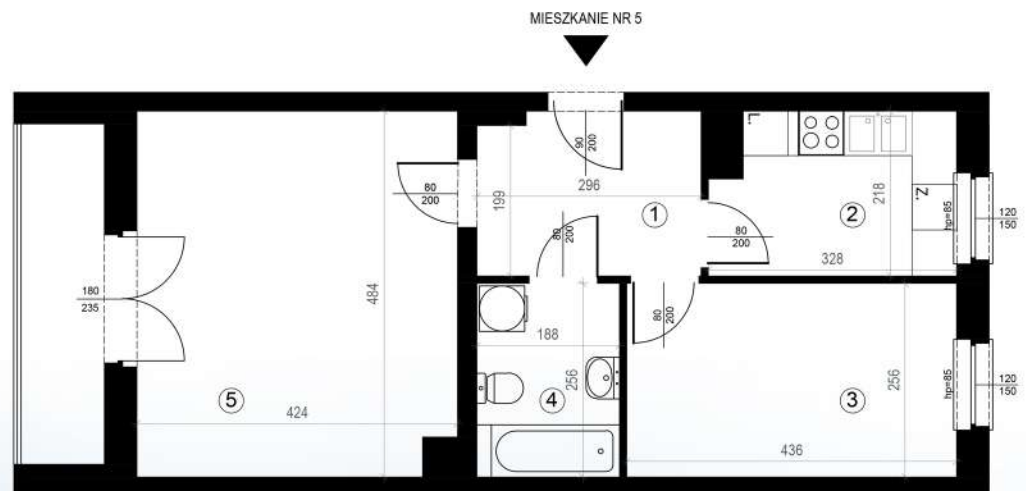

# KARTA MIESZKAŃ

Budynek mieszkalny  
wielorodzinny  
Gorzów Wielkopolski  
ul. Przemysłowa i ul. Prosta

Gorzowskie  
Towarzystwo  
Budownictwa  
Społecznego

Kondygnacja: piętro +2

Nr mieszkania: K2/M5

Powierzchnia: 49,32m<sup>2</sup>

1	PRZEDPOKÓJ	6,33
2	KUCHNIA	6,74
3	POKÓJ	11,16
4	ŁAZIENKA	4,81
5	POKÓJ	20,28

Biuro czynne od poniedziałku  
do piątku w godzinach 7.00-15.00

ul. Mickiewicza 33  
66-400 Gorzów Wlkp.

Telefon 95 722 55 22  
kontaktowy: 95 722 55 34