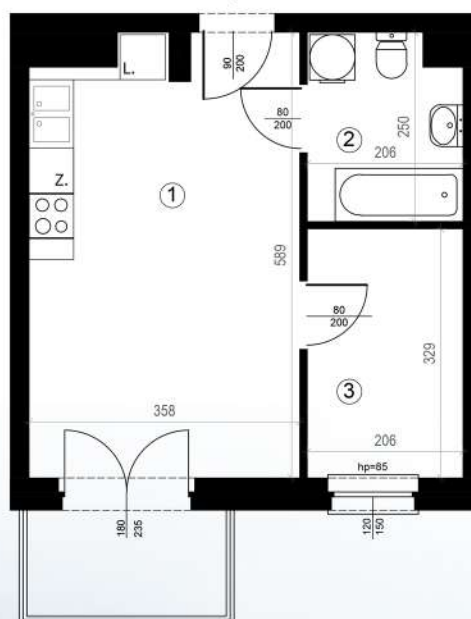

KARTA MIESZKAŃ

Budynek mieszkalny
wielorodzinny
Gorzów Wielkopolski
ul. Przemysłowa i ul. Prosta

Gorzowskie
Towarzystwo
Budownictwa
Społecznego

Kondygnacja: piętro +2

Nr mieszkania: K2/M6

Powierzchnia: 32,05m²

1	POKÓJ+KUCHNIA	20,36
2	ŁAZIENKA	4,91
3	POKÓJ	6,78

MIESZKANIE NR 6

Biuro czynne od poniedziałku
do piątku w godzinach 7.00-15.00

ul. Mickiewicza 33
66-400 Gorzów Wlkp.

Telefon 95 722 55 22
kontaktowy: 95 722 55 34