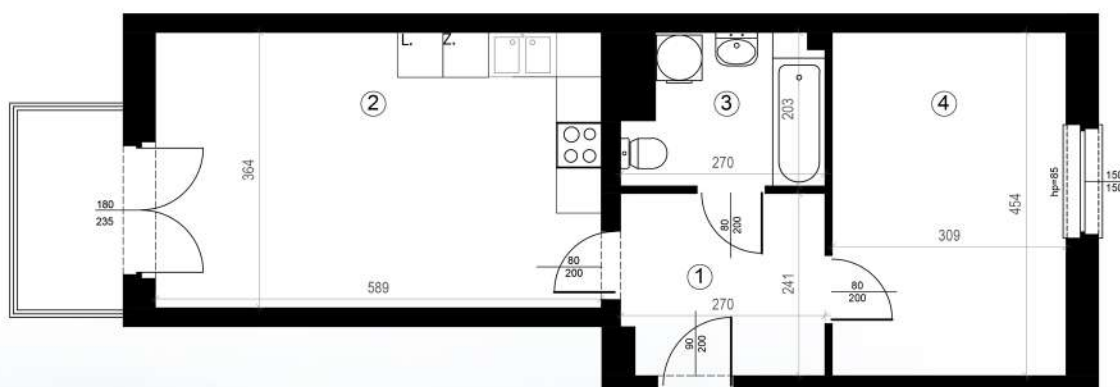

KARTA MIESZKAŃ

Budynek mieszkalny
wielorodzinny
Gorzów Wielkopolski
ul. Przemysłowa i ul. Prosta

Gorzowskie
Towarzystwo
Budownictwa
Społecznego

Kondygnacja: piętro +2

Nr mieszkania: K2/M7

Powierzchnia: 46,74m²

1	PRZEDPOKÓJ	6,38
2	POKÓJ+KUCHNIA	21,44
3	ŁAZIENKA	4,89
4	POKÓJ	14,03

MIESZKANIE NR 7

Biuro czynne od poniedziałku
do piątku w godzinach 7.00-15.00

ul. Mickiewicza 33
66-400 Gorzów Wlkp.

Telefon 95 722 55 22
kontaktowy: 95 722 55 34