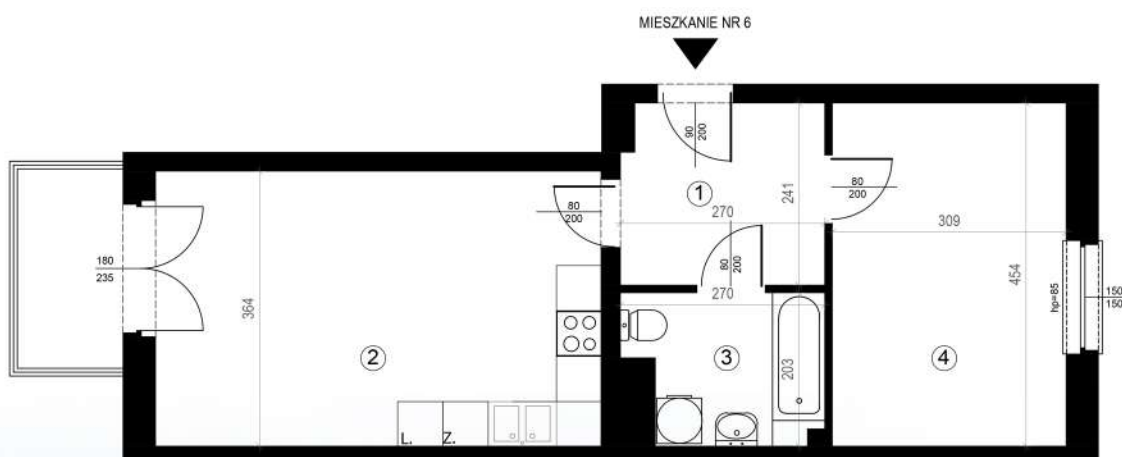

# KARTA MIESZKAŃ

Budynek mieszkalny  
wielorodzinny  
Gorzów Wielkopolski  
ul. Przemysłowa i ul. Prosta

Gorzowskie  
Towarzystwo  
Budownictwa  
Społecznego

Kondygnacja: piętro +2

Nr mieszkania: K3/M6

Powierzchnia: 46,74m<sup>2</sup>

1	PRZEDPOKÓJ	6,38
2	POKÓJ	14,03
3	ŁAZIENKA	4,89
4	POKÓJ	21,44

Biuro czynne od poniedziałku  
do piątku w godzinach 7.00-15.00

ul. Mickiewicza 33  
66-400 Gorzów Wlkp.

Telefon 95 722 55 22  
kontaktowy: 95 722 55 34