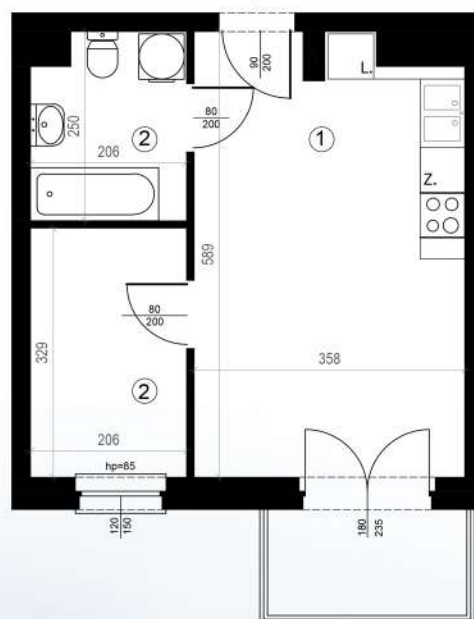

KARTA MIESZKAŃ

Budynek mieszkalny
wielorodzinny
Gorzów Wielkopolski
ul. Przemysłowa i ul. Prosta

Gorzowskie
Towarzystwo
Budownictwa
Społecznego

Kondygnacja: piętro +2

Nr mieszkania: K3/M7

Powierzchnia: 32,05m²

1	POKÓJ+KUCHNIA	20,36
2	POKÓJ	6,78
3	ŁAZIENKA	4,91

MIESZKANIE NR 7

Biuro czynne od poniedziałku
do piątku w godzinach 7.00-15.00

ul. Mickiewicza 33
66-400 Gorzów Wlkp.

Telefon 95 722 55 22
kontaktowy: 95 722 55 34