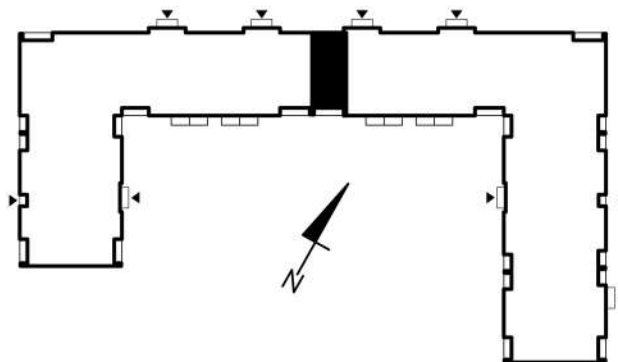

KARTA MIESZKAŃ

Budynek mieszkalny
wielorodzinny
Gorzów Wielkopolski
ul. Przemysłowa i ul. Prosta

Gorzowskie
Towarzystwo
Budownictwa
Społecznego

Kondygnacja: piętro +2

Nr mieszkania: K3/M8

Powierzchnia: 49,32m²

1	PRZEDPOKÓJ	6,33
2	POKÓJ	20,28
3	ŁAZIENKA	4,81
4	POKÓJ	11,16
5	KUCHNIA	6,74

MIESZKANIE NR 8

Biuro czynne od poniedziałku
do piątku w godzinach 7.00-15.00

ul. Mickiewicza 33
66-400 Gorzów Wlkp.

Telefon 95 722 55 22
kontaktowy: 95 722 55 34