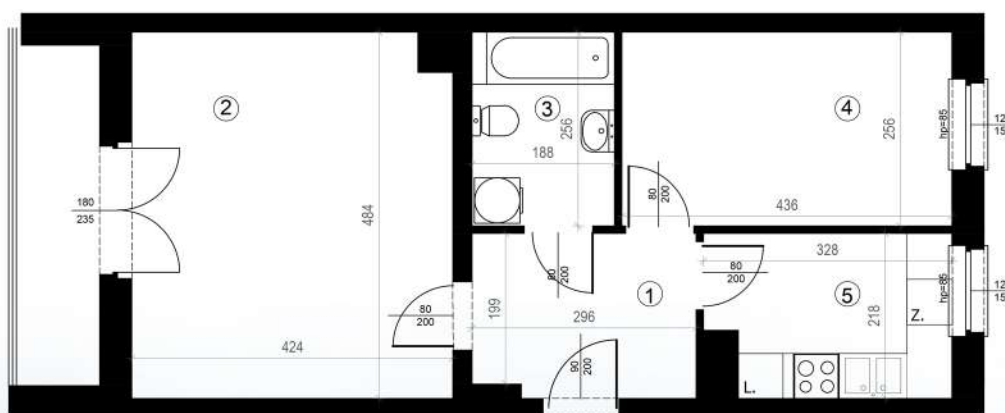

KARTA MIESZKAŃ

Budynek mieszkalny
wielorodzinny
Gorzów Wielkopolski
ul. Przemysłowa i ul. Prosta

Gorzowskie
Towarzystwo
Budownictwa
Społecznego

Kondygnacja: piętro +2

Nr mieszkania: K3/M8

Powierzchnia: 49,32m²

1	PRZEDPOKÓJ	6,33
2	POKÓJ	20,28
3	ŁAZIENKA	4,81
4	POKÓJ	11,16
5	KUCHNIA	6,74

MIESZKANIE NR 8

Biuro czynne od poniedziałku
do piątku w godzinach 7.00-15.00

ul. Mickiewicza 33
66-400 Gorzów Wlkp.

Telefon 95 722 55 22
kontaktowy: 95 722 55 34