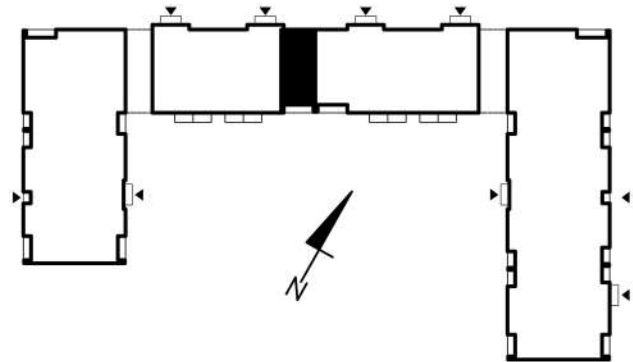

# KARTA MIESZKAŃ

Budynek mieszkalny  
wielorodzinny  
Gorzów Wielkopolski  
ul. Przemysłowa i ul. Prosta

Gorzowskie  
Towarzystwo  
Budownictwa  
Społecznego

Kondygnacja: piętro +2

Nr mieszkania: K4/M6

Powierzchnia: 49,32m<sup>2</sup>

1	PRZEDPOKÓJ	6,33
2	KUCHNIA	6,74
3	POKÓJ	11,16
4	ŁAZIENKA	4,81
5	POKÓJ	20,28

MIESZKANIE NR 6

Biuro czynne od poniedziałku  
do piątku w godzinach 7.00-15.00

ul. Mickiewicza 33  
66-400 Gorzów Wlkp.

Telefon 95 722 55 22  
kontaktowy: 95 722 55 34