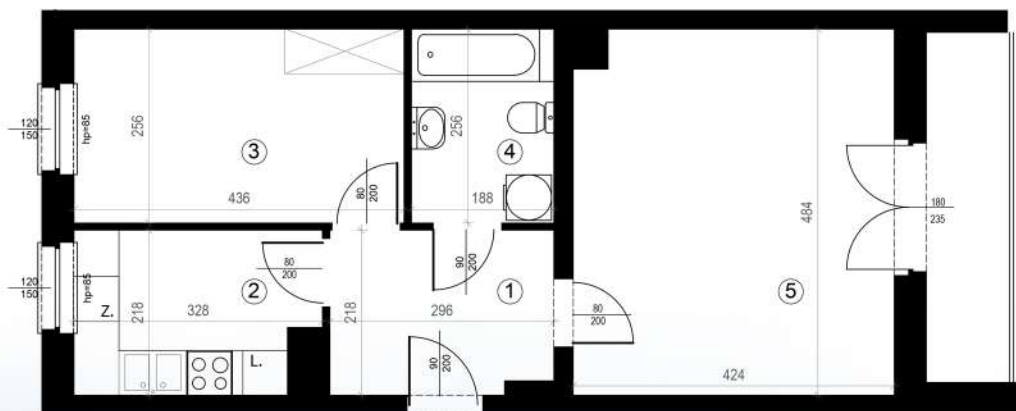

# KARTA MIESZKAŃ

Budynek mieszkalny  
wielorodzinny  
Gorzów Wielkopolski  
ul. Przemysłowa i ul. Prosta

Gorzowskie  
Towarzystwo  
Budownictwa  
Społecznego

Kondygnacja: piętro +2

Nr mieszkania: K4/M6

Powierzchnia: 49,32m<sup>2</sup>

1	PRZEDPOKÓJ	6,33
2	KUCHNIA	6,74
3	POKÓJ	11,16
4	ŁAZIENKA	4,81
5	POKÓJ	20,28

MIESZKANIE NR 6

Biuro czynne od poniedziałku  
do piątku w godzinach 7.00-15.00

ul. Mickiewicza 33  
66-400 Gorzów Wlkp.

Telefon 95 722 55 22  
kontaktowy: 95 722 55 34