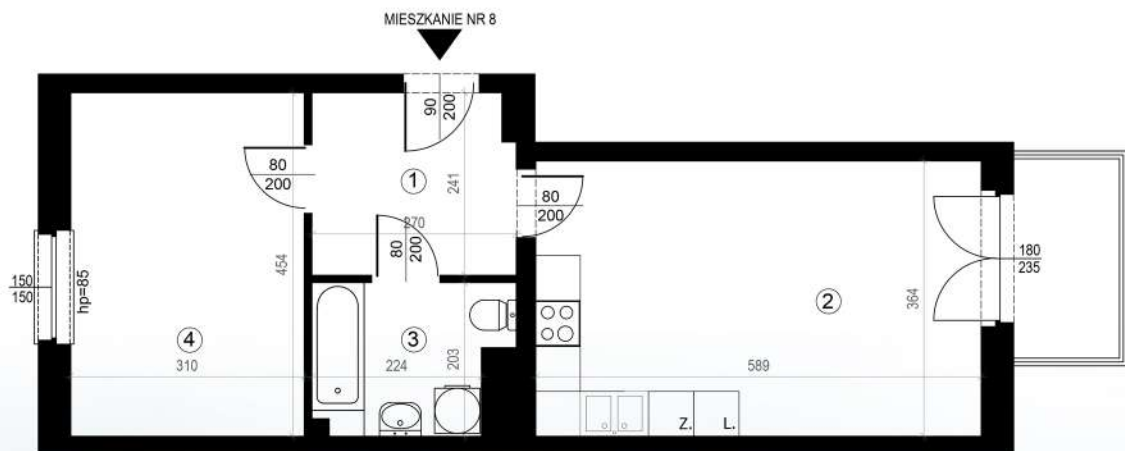

# KARTA MIESZKAŃ

Budynek mieszkalny  
wielorodzinny  
Gorzów Wielkopolski  
ul. Przemysłowa i ul. Prosta

Gorzowskie  
Towarzystwo  
Budownictwa  
Społecznego

Kondygnacja: piętro +2

Nr mieszkania: K4/M8

Powierzchnia: 46,10m<sup>2</sup>

1	PRZEDPOKÓJ	6,38
2	POKÓJ+KUCHNIA	21,44
3	ŁAZIENKA	4,25
4	POKÓJ	14,03

Biuro czynne od poniedziałku  
do piątku w godzinach 7.00-15.00

ul. Mickiewicza 33  
66-400 Gorzów Wlkp.

Telefon 95 722 55 22  
kontaktowy: 95 722 55 34