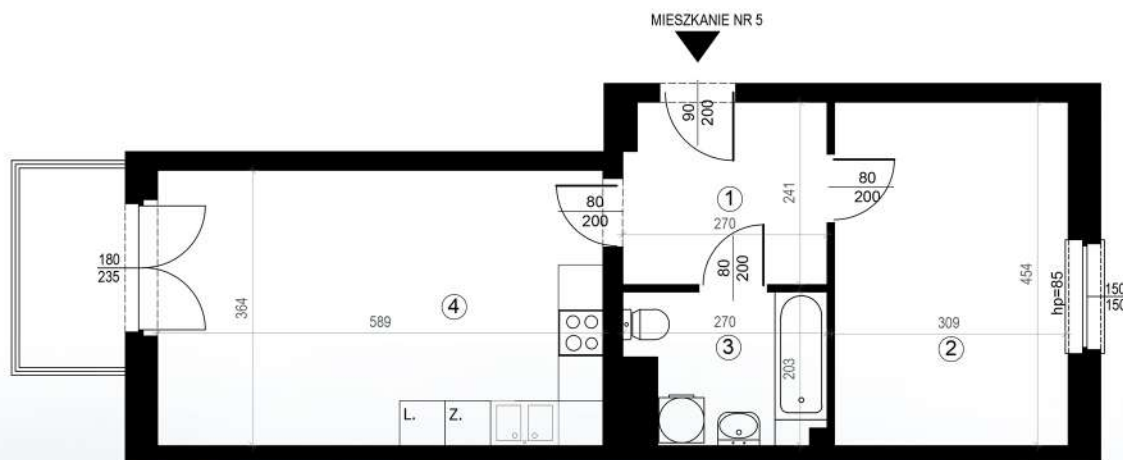

KARTA MIESZKAŃ

Budynek mieszkalny
wielorodzinny
Gorzów Wielkopolski
ul. Przemysłowa i ul. Prosta

Gorzowskie
Towarzystwo
Budownictwa
Społecznego

Kondygnacja: piętro +2

Nr mieszkania: K5/M5

Powierzchnia: 46,74m²

1	PRZEDPOKÓJ	6,38
2	POKÓJ	14,03
3	ŁAZIENKA	4,89
3	POKÓJ	21,44

Biuro czynne od poniedziałku
do piątku w godzinach 7.00-15.00

ul. Mickiewicza 33
66-400 Gorzów Wlkp.

Telefon 95 722 55 22
kontaktowy: 95 722 55 34