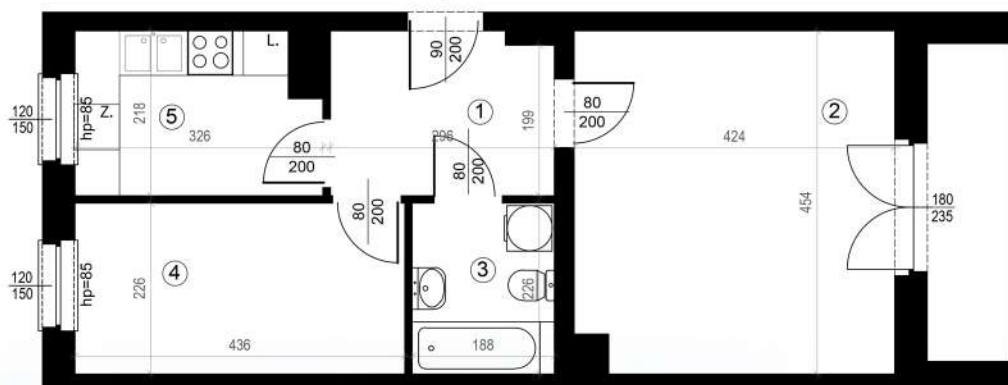

KARTA MIESZKAŃ

Budynek mieszkalny
wielorodzinny
Gorzów Wielkopolski
ul. Przemysłowa i ul. Prosta

Gorzowskie
Towarzystwo
Budownictwa
Społecznego

Kondygnacja: piętro +2

Nr mieszkania: K5/M7

Powierzchnia: 63,05m²

1	PRZEDPOKÓJ	6,88
2	POKÓJ+KUCHNIA	20,56
3	POKÓJ	13,08
4	POKÓJ	17,09

MIESZKANIE NR 7

Biuro czynne od poniedziałku
do piątku w godzinach 7.00-15.00

ul. Mickiewicza 33
66-400 Gorzów Wlkp.

Telefon 95 722 55 22
kontaktowy: 95 722 55 34