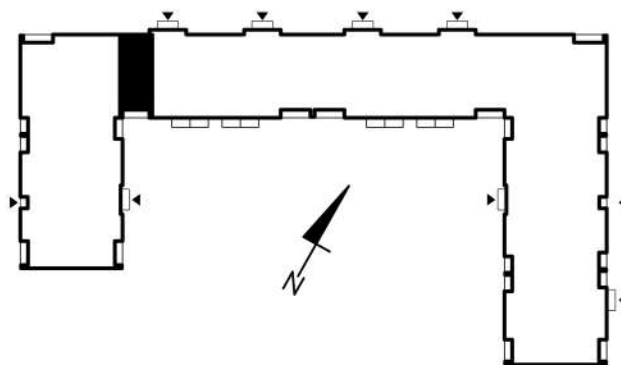

KARTA MIESZKAŃ

Budynek mieszkalny
wielorodzinny
Gorzów Wielkopolski
ul. Przemysłowa i ul. Prosta

Gorzowskie
Towarzystwo
Budownictwa
Społecznego

Kondygnacja: piętro +2

Nr mieszkania: K5/M7

Powierzchnia: 63,05m²

1	PRZEDPOKÓJ	6,88
2	POKÓJ+KUCHNIA	20,56
3	POKÓJ	13,08
4	POKÓJ	17,09

MIESZKANIE NR 7

Biuro czynne od poniedziałku
do piątku w godzinach 7.00-15.00

ul. Mickiewicza 33
66-400 Gorzów Wlkp.

Telefon 95 722 55 22
kontaktowy: 95 722 55 34