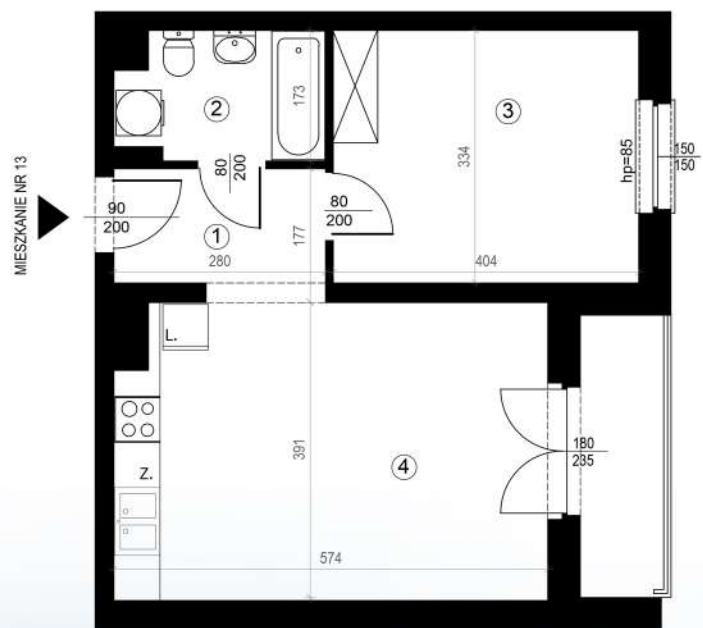

KARTA MIESZKAŃ

Budynek mieszkalny
wielorodzinny
Gorzów Wielkopolski
ul. Przemysłowa i ul. Prosta

Gorzowskie
Towarzystwo
Budownictwa
Społecznego

Kondygnacja: piętro +2

Nr mieszkania: K6/M13

Powierzchnia: 44,79m²

1	PRZEDPOKÓJ	4,62
2	ŁAZIENKA	4,48
3	POKÓJ	13,49
4	POKÓJ+KUCHNIA	22,20

Biuro czynne od poniedziałku
do piątku w godzinach 7.00-15.00

ul. Mickiewicza 33
66-400 Gorzów Wlkp.

Telefon 95 722 55 22
kontaktowy: 95 722 55 34