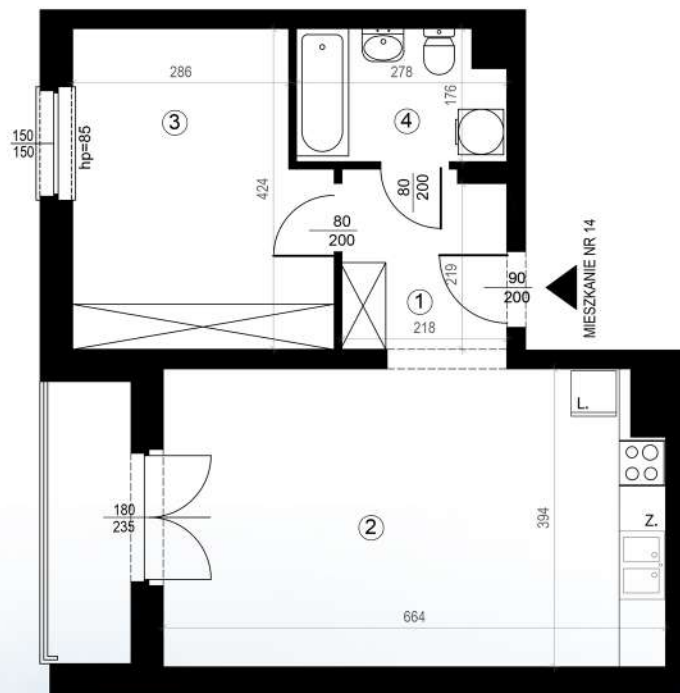

# KARTA MIESZKAŃ

Budynek mieszkalny  
wielorodzinny  
Gorzów Wielkopolski  
ul. Przemysłowa i ul. Prosta

Gorzowskie  
Towarzystwo  
Budownictwa  
Społecznego

Kondygnacja: piętro +2

Nr mieszkania: K6/M14

Powierzchnia: 44,79m<sup>2</sup>

1	PRZEDPOKÓJ	5,46
2	POKÓJ+KUCHNIA	25,75
3	POKÓJ	13,55
4	ŁAZIENKA	4,65

Biuro czynne od poniedziałku  
do piątku w godzinach 7.00-15.00

ul. Mickiewicza 33  
66-400 Gorzów Wlkp.

Telefon 95 722 55 22  
kontaktowy: 95 722 55 34