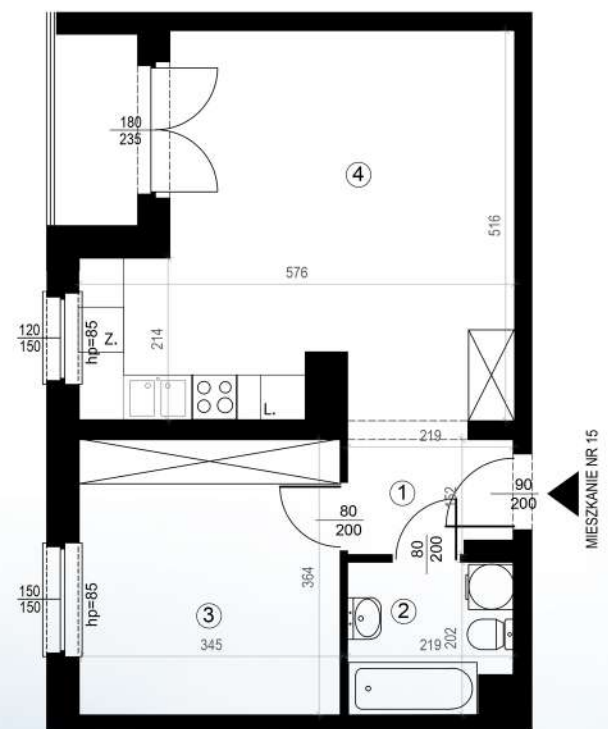

KARTA MIESZKAŃ

Budynek mieszkalny
wielorodzinny
Gorzów Wielkopolski
ul. Przemysłowa i ul. Prosta

Gorzowskie
Towarzystwo
Budownictwa
Społecznego

Kondygnacja: piętro +2

Nr mieszkania: K6/M15

Powierzchnia: 45,73m²

1	PRZEDPOKÓJ	3,60
2	ŁAZIENKA	4,18
3	POKÓJ	12,56
4	POKÓJ+KUCHNIA	25,39

Biuro czynne od poniedziałku
do piątku w godzinach 7.00-15.00

ul. Mickiewicza 33
66-400 Gorzów Wlkp.

Telefon 95 722 55 22
kontaktowy: 95 722 55 34