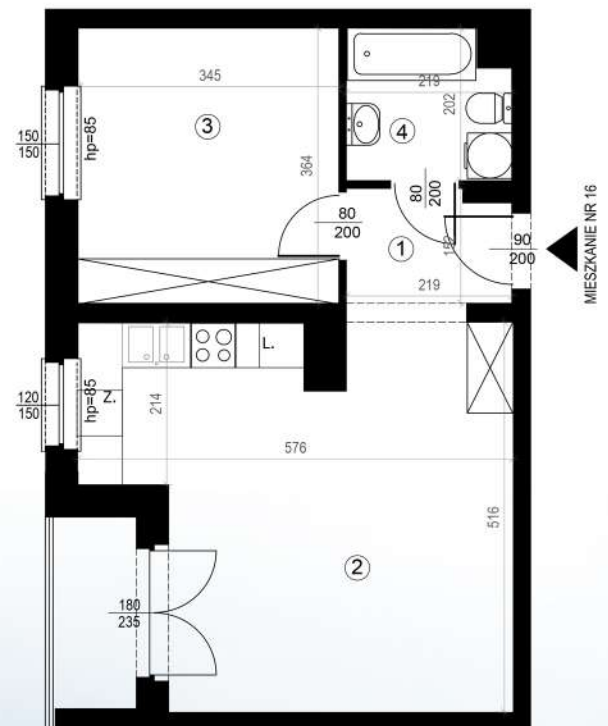

KARTA MIESZKAŃ

Budynek mieszkalny
wielorodzinny
Gorzów Wielkopolski
ul. Przemysłowa i ul. Prosta

Gorzowskie
Towarzystwo
Budownictwa
Społecznego

Kondygnacja: piętro +2

Nr mieszkania: K6/M16

Powierzchnia: 45,74m²

1	PRZEDPOKÓJ	3,62
2	POKÓJ+KUCHNIA	25,40
3	POKÓJ	12,56
4	ŁAZIENKA	4,16

Biuro czynne od poniedziałku
do piątku w godzinach 7.00-15.00

ul. Mickiewicza 33
66-400 Gorzów Wlkp.

Telefon 95 722 55 22
kontaktowy: 95 722 55 34