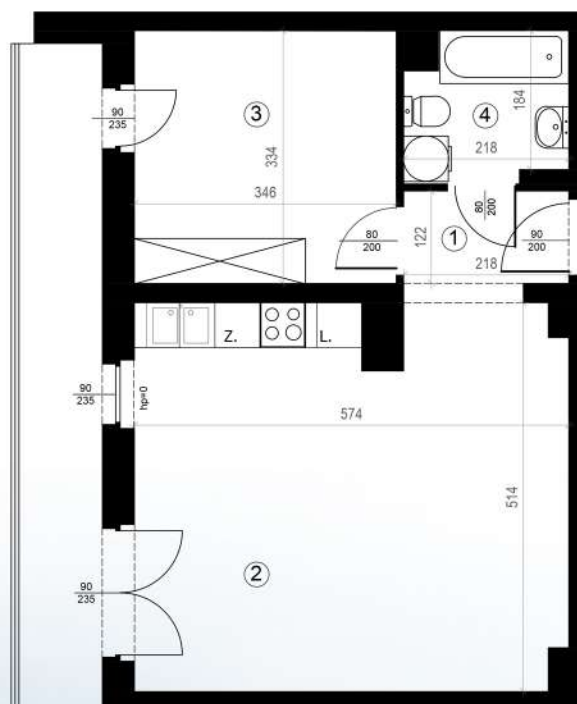

KARTA MIESZKAŃ

Budynek mieszkalny
wielorodzinny
Gorzów Wielkopolski
ul. Przemysłowa i ul. Prosta

Gorzowskie
Towarzystwo
Budownictwa
Społecznego

Kondygnacja: piętro +3

Nr mieszkania: K1/M24

Powierzchnia: 47,35m²

1	PRZEDPOKÓJ	3,04
2	POKÓJ+KUCHNIA	28,72
3	POKÓJ	11,55
4	ŁAZIENKA	4,04

Biuro czynne od poniedziałku
do piątku w godzinach 7.00-15.00

ul. Mickiewicza 33
66-400 Gorzów Wlkp.

Telefon 95 722 55 22
kontaktowy: 95 722 55 34