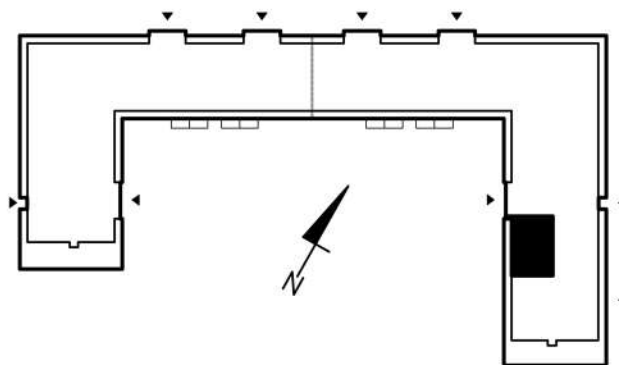

KARTA MIESZKAŃ

Budynek mieszkalny
wielorodzinny
Gorzów Wielkopolski
ul. Przemysłowa i ul. Prosta

Gorzowskie
Towarzystwo
Budownictwa
Społecznego

Kondygnacja: piętro +3

Nr mieszkania: K1/M24

Powierzchnia: 47,35m²

1	PRZEDPOKÓJ	3,04
2	POKÓJ+KUCHNIA	28,72
3	POKÓJ	11,55
4	ŁAZIENKA	4,04

Biuro czynne od poniedziałku
do piątku w godzinach 7.00-15.00

ul. Mickiewicza 33
66-400 Gorzów Wlkp.

Telefon 95 722 55 22
kontaktowy: 95 722 55 34