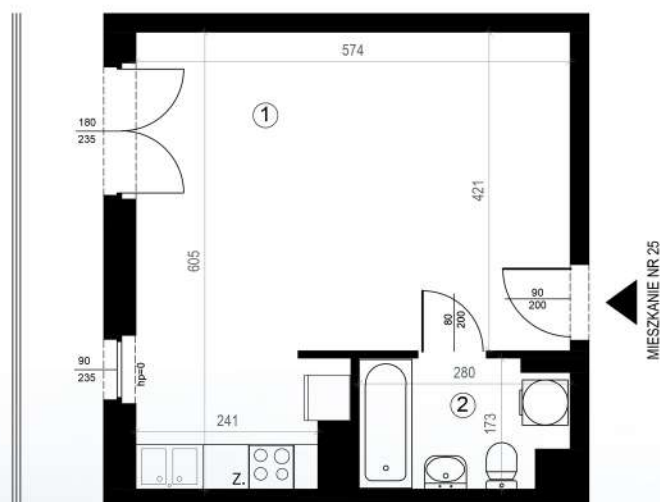

KARTA MIESZKAŃ

Budynek mieszkalny
wielorodzinny
Gorzów Wielkopolski
ul. Przemysłowa i ul. Prosta

Gorzowskie
Towarzystwo
Budownictwa
Społecznego

Kondygnacja: piętro +3

Nr mieszkania: K1/M25

Powierzchnia: 33,39m²

1	POKÓJ+KUCHNIA	28,91
2	ŁAZIENKA	4,48

Biuro czynne od poniedziałku
do piątku w godzinach 7.00-15.00

ul. Mickiewicza 33
66-400 Gorzów Wlkp.

Telefon 95 722 55 22
kontaktowy: 95 722 55 34

Email: biuro@gtbs.com.pl