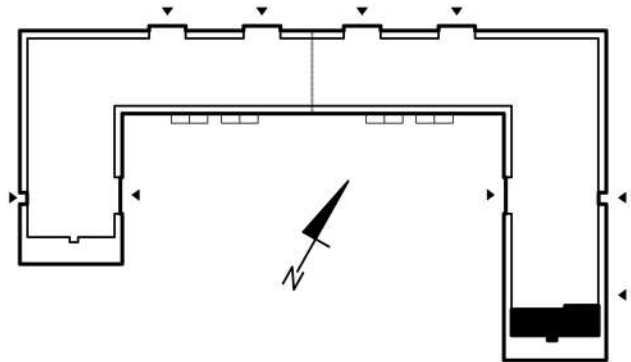

# KARTA MIESZKAŃ

Budynek mieszkalny  
wielorodzinny  
Gorzów Wielkopolski  
ul. Przemysłowa i ul. Prosta

Gorzowskie  
Towarzystwo  
Budownictwa  
Społecznego

Kondygnacja: piętro +3

Nr mieszkania: K1/M26

Powierzchnia: 42,64m<sup>2</sup>

1	PRZEDPOKÓJ	10,54
2	POKÓJ+KUCHNIA	18,01
3	POKÓJ	9,49
4	ŁAZIENKA	4,60

Biuro czynne od poniedziałku  
do piątku w godzinach 7.00-15.00

ul. Mickiewicza 33  
66-400 Gorzów Wlkp.

Telefon 95 722 55 22  
kontaktowy: 95 722 55 34