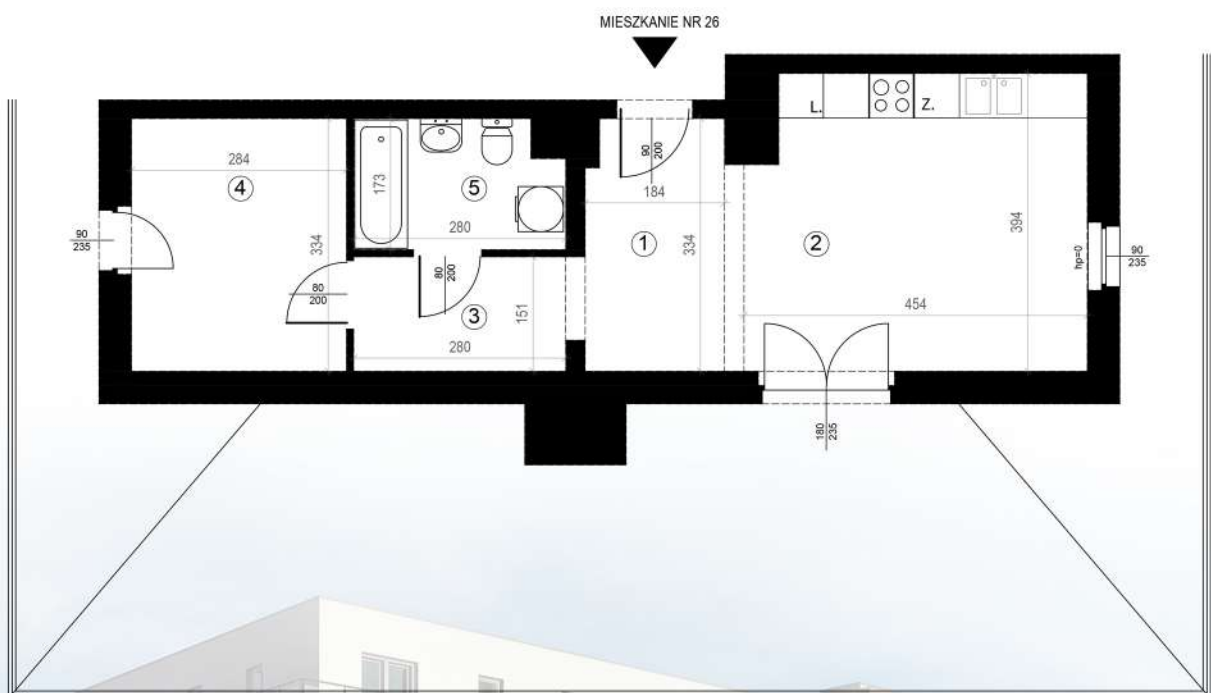

# KARTA MIESZKAŃ

Budynek mieszkalny  
wielorodzinny  
Gorzów Wielkopolski  
ul. Przemysłowa i ul. Prosta

Gorzowskie  
Towarzystwo  
Budownictwa  
Społecznego

Kondygnacja: piętro +3

Nr mieszkania: K1/M26

Powierzchnia: 42,64m<sup>2</sup>

1	PRZEDPOKÓJ	10,54
2	POKÓJ+KUCHNIA	18,01
3	POKÓJ	9,49
4	ŁAZIENKA	4,60

Biuro czynne od poniedziałku  
do piątku w godzinach 7.00-15.00

ul. Mickiewicza 33  
66-400 Gorzów Wlkp.

Telefon 95 722 55 22  
kontaktowy: 95 722 55 34