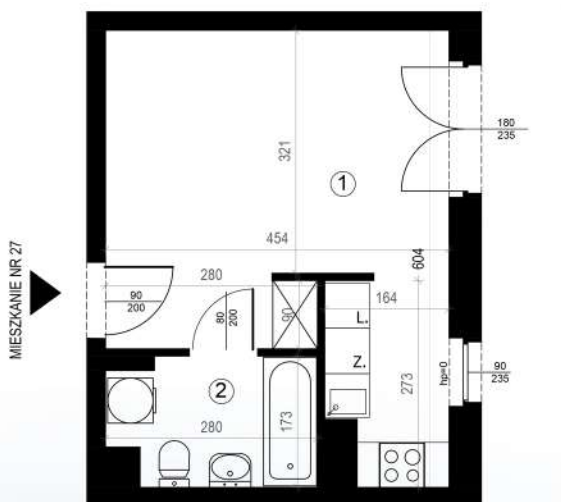

KARTA MIESZKAŃ

Budynek mieszkalny
wielorodzinny
Gorzów Wielkopolski
ul. Przemysłowa i ul. Prosta

Gorzowskie
Towarzystwo
Budownictwa
Społecznego

Kondygnacja: piętro +3

Nr mieszkania: K1/M27

Powierzchnia: 25,98m²

1	POKÓJ+KUCHNIA	21,50
2	ŁAZIENKA	4,48

Biuro czynne od poniedziałku
do piątku w godzinach 7.00-15.00

ul. Mickiewicza 33
66-400 Gorzów Wlkp.

Telefon 95 722 55 22
kontaktowy: 95 722 55 34

Email: biuro@gtbs.com.pl