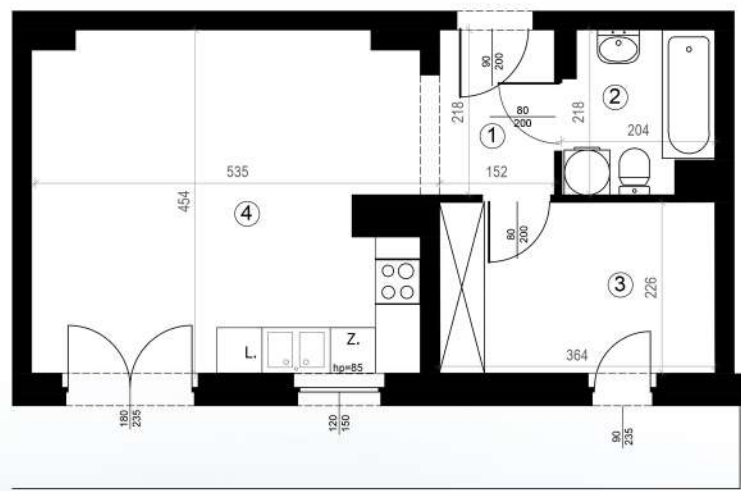

KARTA MIESZKAŃ

Budynek mieszkalny
wielorodzinny
Gorzów Wielkopolski
ul. Przemysłowa i ul. Prosta

Gorzowskie
Towarzystwo
Budownictwa
Społecznego

Kondygnacja: piętro +3

Nr mieszkania: K1/M28

Powierzchnia: 38,45m²

1	PRZEDPOKÓJ	3,70
2	ŁAZIENKA	4,04
3	POKÓJ	8,21
4	POKÓJ+KUCHNIA	22,50

MIESZKANIE NR 28

Biuro czynne od poniedziałku
do piątku w godzinach 7.00-15.00

ul. Mickiewicza 33
66-400 Gorzów Wlkp.

Telefon 95 722 55 22
kontaktowy: 95 722 55 34