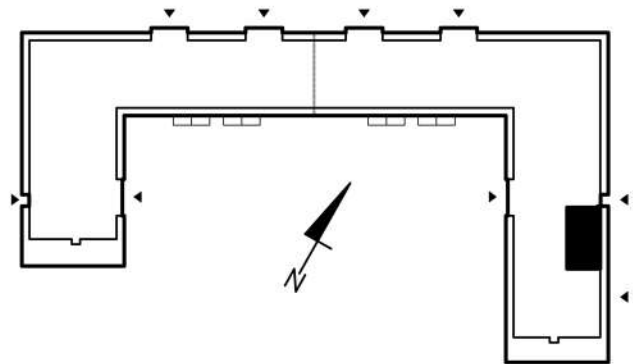

KARTA MIESZKAŃ

Budynek mieszkalny
wielorodzinny
Gorzów Wielkopolski
ul. Przemysłowa i ul. Prosta

Gorzowskie
Towarzystwo
Budownictwa
Społecznego

Kondygnacja: piętro +3

Nr mieszkania: K1/M28

Powierzchnia: 38,45m²

1	PRZEDPOKÓJ	3,70
2	ŁAZIENKA	4,04
3	POKÓJ	8,21
4	POKÓJ+KUCHNIA	22,50

MIESZKANIE NR 28

Biuro czynne od poniedziałku
do piątku w godzinach 7.00-15.00

ul. Mickiewicza 33
66-400 Gorzów Wlkp.

Telefon 95 722 55 22
kontaktowy: 95 722 55 34