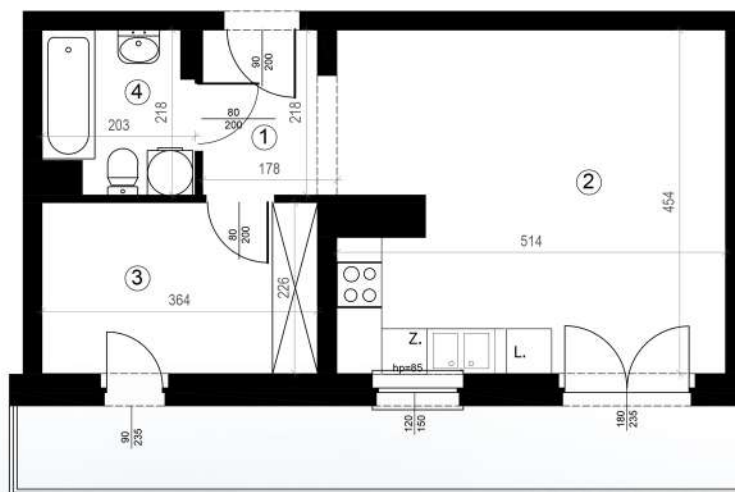

# KARTA MIESZKAŃ

Budynek mieszkalny  
wielorodzinny  
Gorzów Wielkopolski  
ul. Przemysłowa i ul. Prosta

Gorzowskie  
Towarzystwo  
Budownictwa  
Społecznego

Kondygnacja: piętro +3

Nr mieszkania: K1/M29

Powierzchnia: 38,65m<sup>2</sup>

1	PRZEDPOKÓJ	3,70
2	POKÓJ+KUCHNIA	22,68
3	POKÓJ	8,23
4	ŁAZIENKA	4,04

MIESZKANIE NR 29

Biuro czynne od poniedziałku  
do piątku w godzinach 7.00-15.00

ul. Mickiewicza 33  
66-400 Gorzów Wlkp.

Telefon 95 722 55 22  
kontaktowy: 95 722 55 34