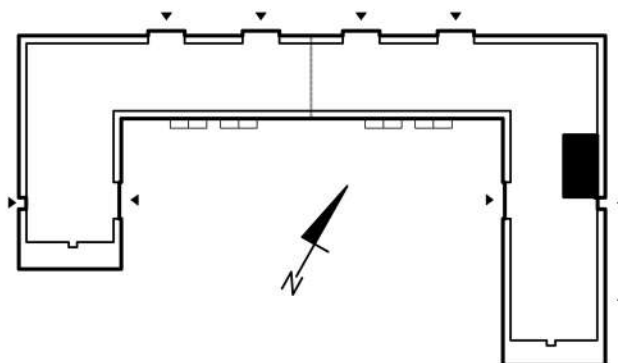

# KARTA MIESZKAŃ

Budynek mieszkalny  
wielorodzinny  
Gorzów Wielkopolski  
ul. Przemysłowa i ul. Prosta

Gorzowskie  
Towarzystwo  
Budownictwa  
Społecznego

Kondygnacja: piętro +3

Nr mieszkania: K1/M29

Powierzchnia: 38,65m<sup>2</sup>

1	PRZEDPOKÓJ	3,70
2	POKÓJ+KUCHNIA	22,68
3	POKÓJ	8,23
4	ŁAZIENKA	4,04

MIESZKANIE NR 29

Biuro czynne od poniedziałku  
do piątku w godzinach 7.00-15.00

ul. Mickiewicza 33  
66-400 Gorzów Wlkp.

Telefon 95 722 55 22  
kontaktowy: 95 722 55 34