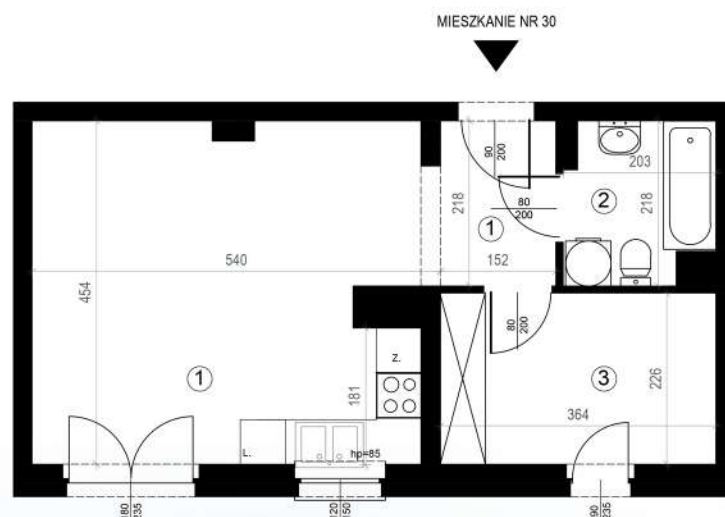

KARTA MIESZKAŃ

Budynek mieszkalny
wielorodzinny
Gorzów Wielkopolski
ul. Przemysłowa i ul. Prosta

Gorzowskie
Towarzystwo
Budownictwa
Społecznego

Kondygnacja: piętro +3

Nr mieszkania: K1/M30

Powierzchnia: 38,65m²

1	PRZEDPOKÓJ	3,71
2	ŁAZIENKA	4,03
3	POKÓJ	8,23
4	POKÓJ+KUCHNIA	22,68

Biuro czynne od poniedziałku
do piątku w godzinach 7.00-15.00

ul. Mickiewicza 33
66-400 Gorzów Wlkp.

Telefon 95 722 55 22
kontaktowy: 95 722 55 34