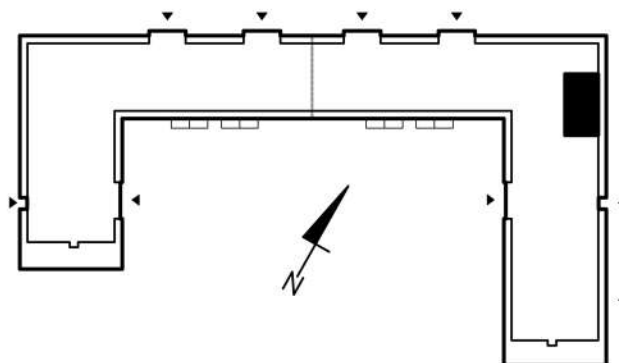

KARTA MIESZKAŃ

Budynek mieszkalny
wielorodzinny
Gorzów Wielkopolski
ul. Przemysłowa i ul. Prosta

Gorzowskie
Towarzystwo
Budownictwa
Społecznego

Kondygnacja: piętro +3

Nr mieszkania: K1/M30

Powierzchnia: 38,65m²

1	PRZEDPOKÓJ	3,71
2	ŁAZIENKA	4,03
3	POKÓJ	8,23
4	POKÓJ+KUCHNIA	22,68

Biuro czynne od poniedziałku
do piątku w godzinach 7.00-15.00

ul. Mickiewicza 33
66-400 Gorzów Wlkp.

Telefon 95 722 55 22
kontaktowy: 95 722 55 34