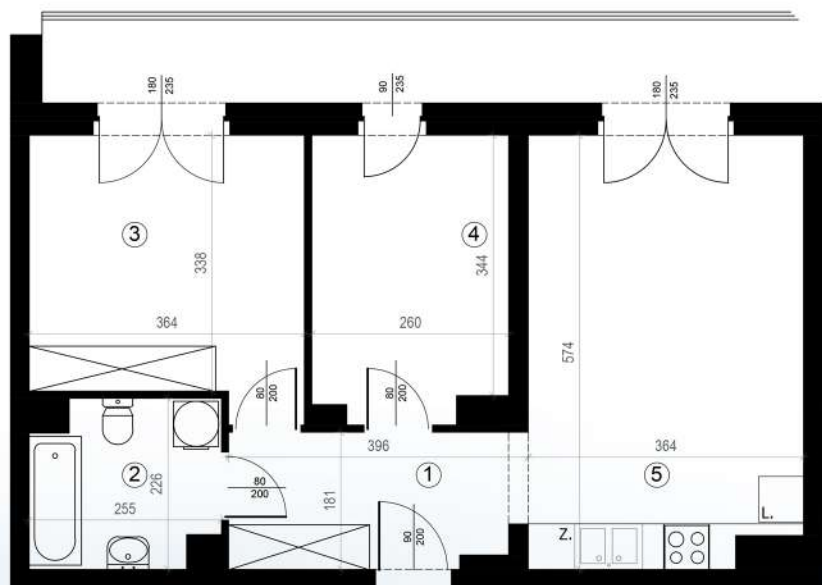

KARTA MIESZKAŃ

Budynek mieszkalny
wielorodzinny
Gorzów Wielkopolski
ul. Przemysłowa i ul. Prosta

Gorzowskie
Towarzystwo
Budownictwa
Społecznego

Kondygnacja: piętro +3

Nr mieszkania: K1/M32

Powierzchnia: 54,96m²

1	PRZEDPOKÓJ	6,88
2	ŁAZIENKA	5,28
3	POKÓJ	12,75
4	POKÓJ	9,56
5	POKÓJ+KUCHNIA	20,49

MIESZKANIE NR 32

Biuro czynne od poniedziałku
do piątku w godzinach 7.00-15.00

ul. Mickiewicza 33
66-400 Gorzów Wlkp.

Telefon 95 722 55 22
kontaktowy: 95 722 55 34