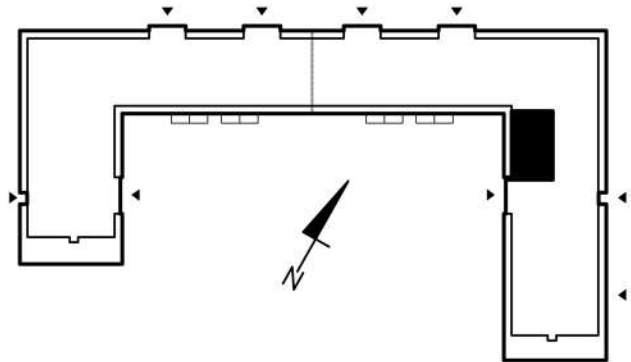

KARTA MIESZKAŃ

Budynek mieszkalny
wielorodzinny
Gorzów Wielkopolski
ul. Przemysłowa i ul. Prosta

Gorzowskie
Towarzystwo
Budownictwa
Społecznego

Kondygnacja: piętro +3

Nr mieszkania: K1/M32

Powierzchnia: 54,96m²

1	PRZEDPOKÓJ	6,88
2	ŁAZIENKA	5,28
3	POKÓJ	12,75
4	POKÓJ	9,56
5	POKÓJ+KUCHNIA	20,49

MIESZKANIE NR 32

Biuro czynne od poniedziałku
do piątku w godzinach 7.00-15.00

ul. Mickiewicza 33
66-400 Gorzów Wlkp.

Telefon 95 722 55 22
kontaktowy: 95 722 55 34