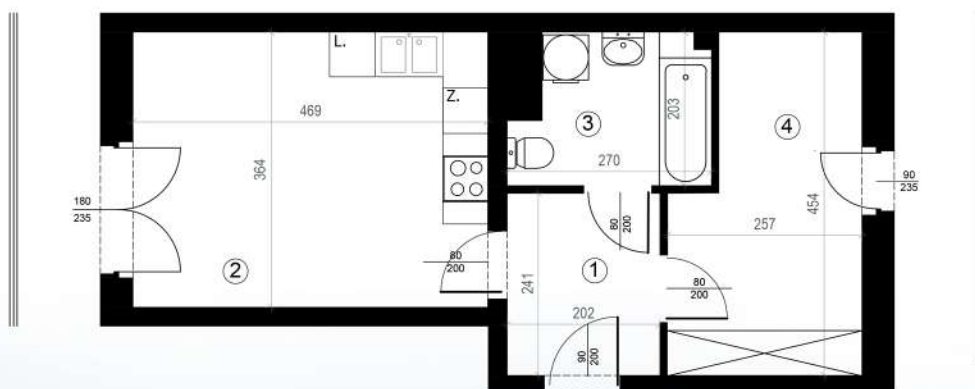

# KARTA MIESZKAŃ

Budynek mieszkalny  
wielorodzinny  
Gorzów Wielkopolski  
ul. Przemysłowa i ul. Prosta

Gorzowskie  
Towarzystwo  
Budownictwa  
Społecznego

Kondygnacja: piętro +3

Nr mieszkania: K2/M10

Powierzchnia: 37,05m<sup>2</sup>

1	PRZEDPOKÓJ	4,87
2	POKÓJ+KUCHNIA	17,07
3	ŁAZIENKA	4,89
4	POKÓJ	10,22

MIESZKANIE NR 10

Biuro czynne od poniedziałku  
do piątku w godzinach 7.00-15.00

ul. Mickiewicza 33  
66-400 Gorzów Wlkp.

Telefon 95 722 55 22  
kontaktowy: 95 722 55 34