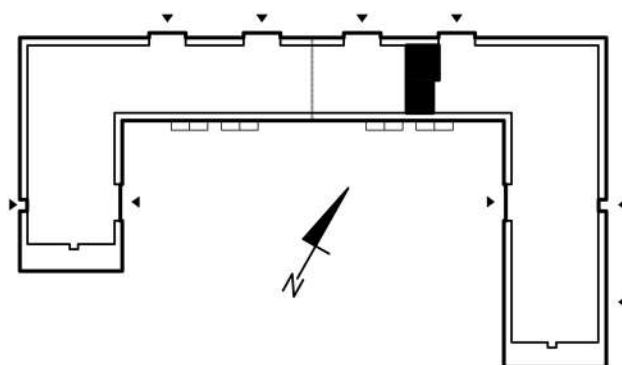

# KARTA MIESZKAŃ

Budynek mieszkalny  
wielorodzinny  
Gorzów Wielkopolski  
ul. Przemysłowa i ul. Prosta

Gorzowskie  
Towarzystwo  
Budownictwa  
Społecznego

Kondygnacja: piętro +3

Nr mieszkania: K2/M10

Powierzchnia: 37,05m<sup>2</sup>

1	PRZEDPOKÓJ	4,87
2	POKÓJ+KUCHNIA	17,07
3	ŁAZIENKA	4,89
4	POKÓJ	10,22

MIESZKANIE NR 10

Biuro czynne od poniedziałku  
do piątku w godzinach 7.00-15.00

ul. Mickiewicza 33  
66-400 Gorzów Wlkp.

Telefon 95 722 55 22  
kontaktowy: 95 722 55 34