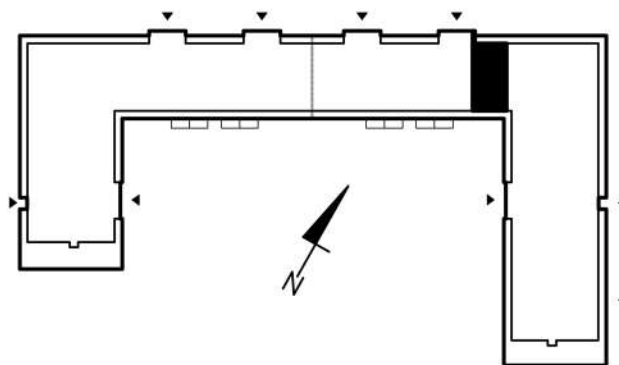

KARTA MIESZKAŃ

Budynek mieszkalny
wielorodzinny
Gorzów Wielkopolski
ul. Przemysłowa i ul. Prosta

Gorzowskie
Towarzystwo
Budownictwa
Społecznego

Kondygnacja: piętro +3

Nr mieszkania: K2/M8

Powierzchnia: 43,53m²

1	PRZEDPOKÓJ	5,67
2	POKÓJ	13,08
3	ŁAZIENKA	4,81
4	POKÓJ+KUCHNIA	19,97

Biuro czynne od poniedziałku
do piątku w godzinach 7.00-15.00

ul. Mickiewicza 33
66-400 Gorzów Wlkp.

Telefon 95 722 55 22
kontaktowy: 95 722 55 34