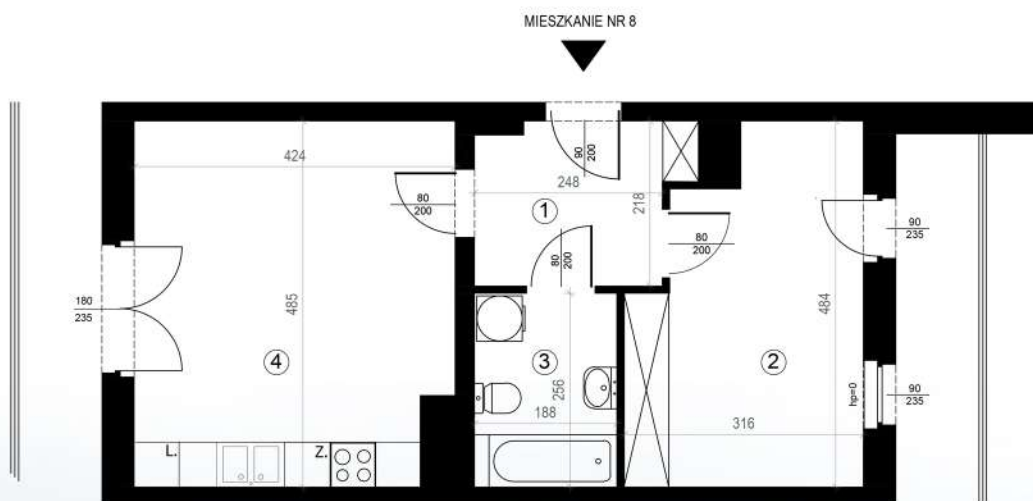

KARTA MIESZKAŃ

Budynek mieszkalny
wielorodzinny
Gorzów Wielkopolski
ul. Przemysłowa i ul. Prosta

Gorzowskie
Towarzystwo
Budownictwa
Społecznego

Kondygnacja: piętro +3

Nr mieszkania: K2/M8

Powierzchnia: 43,53m²

1	PRZEDPOKÓJ	5,67
2	POKÓJ	13,08
3	ŁAZIENKA	4,81
4	POKÓJ+KUCHNIA	19,97

Biuro czynne od poniedziałku
do piątku w godzinach 7.00-15.00

ul. Mickiewicza 33
66-400 Gorzów Wlkp.

Telefon 95 722 55 22
kontaktowy: 95 722 55 34