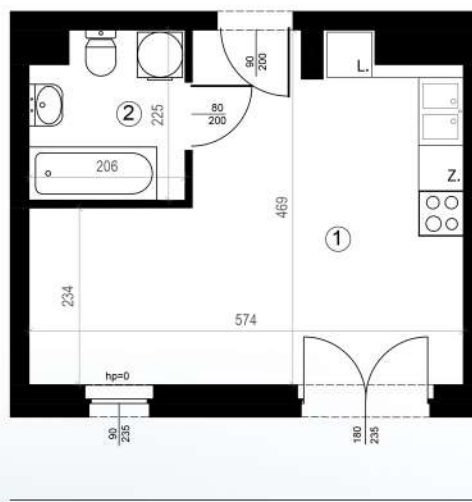

Biuro czynne od poniedziałku
do piątku w godzinach 7.00-15.00

ul. Mickiewicza 33
66-400 Gorzów Wlkp.

Telefon 95 722 55 22
kontaktowy: 95 722 55 34

Email: biuro@gtbs.com.pl