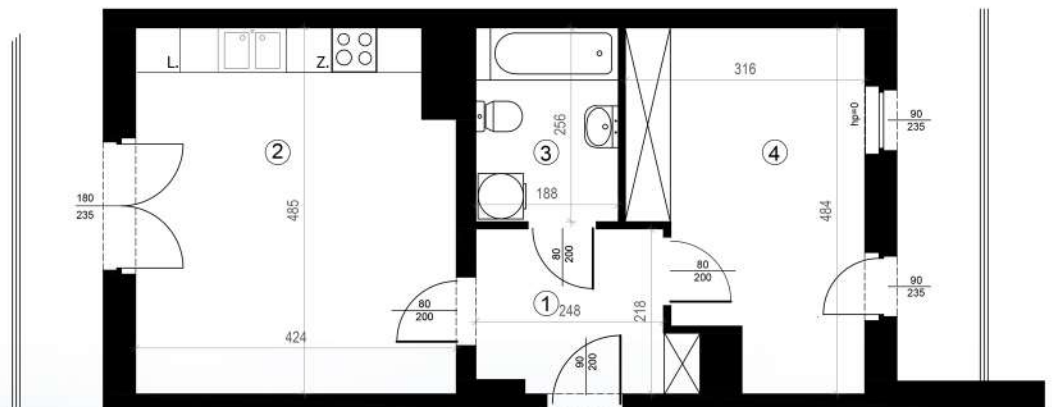

KARTA MIESZKAŃ

Budynek mieszkalny
wielorodzinny
Gorzów Wielkopolski
ul. Przemysłowa i ul. Prosta

Gorzowskie
Towarzystwo
Budownictwa
Społecznego

Kondygnacja: piętro +3

Nr mieszkania: K3/M11

Powierzchnia: 43,53m²

1	PRZEDPOKÓJ	5,67
2	POKÓJ+KUCHNIA	19,97
3	ŁAZIENKA	4,81
4	POKÓJ	13,08

MIESZKANIE NR 11

Biuro czynne od poniedziałku
do piątku w godzinach 7.00-15.00

ul. Mickiewicza 33
66-400 Gorzów Wlkp.

Telefon 95 722 55 22
kontaktowy: 95 722 55 34