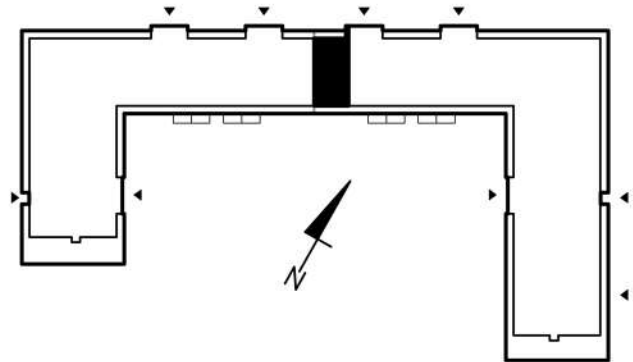

KARTA MIESZKAŃ

Budynek mieszkalny
wielorodzinny
Gorzów Wielkopolski
ul. Przemysłowa i ul. Prosta

Gorzowskie
Towarzystwo
Budownictwa
Społecznego

Kondygnacja: piętro +3

Nr mieszkania: K3/M11

Powierzchnia: 43,53m²

1	PRZEDPOKÓJ	5,67
2	POKÓJ+KUCHNIA	19,97
3	ŁAZIENKA	4,81
4	POKÓJ	13,08

MIESZKANIE NR 11

Biuro czynne od poniedziałku
do piątku w godzinach 7.00-15.00

ul. Mickiewicza 33
66-400 Gorzów Wlkp.

Telefon 95 722 55 22
kontaktowy: 95 722 55 34