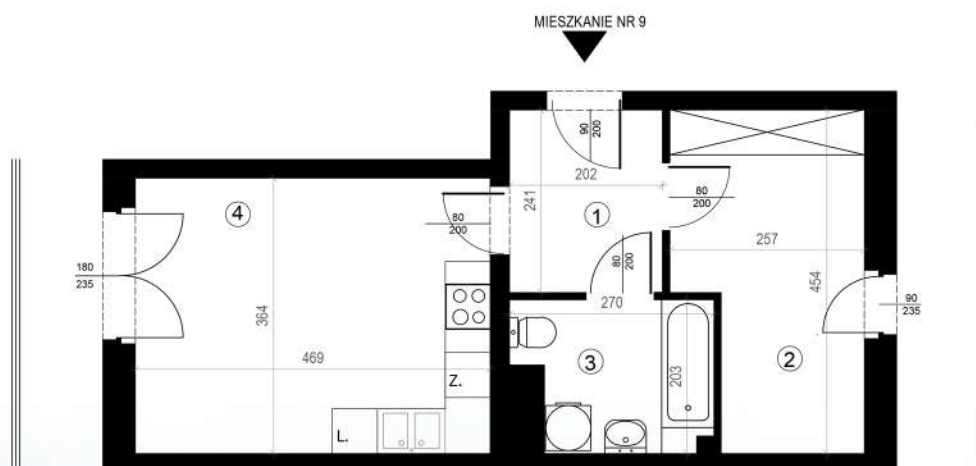

KARTA MIESZKAŃ

Budynek mieszkalny
wielorodzinny
Gorzów Wielkopolski
ul. Przemysłowa i ul. Prosta

Gorzowskie
Towarzystwo
Budownictwa
Społecznego

Kondygnacja: piętro +3

Nr mieszkania: K3/M9

Powierzchnia: 36,92m²

1	PRZEDPOKÓJ	4,74
2	POKÓJ	10,22
3	ŁAZIENKA	4,89
4	POKÓJ+KUCHNIA	17,07

Biuro czynne od poniedziałku
do piątku w godzinach 7.00-15.00

ul. Mickiewicza 33
66-400 Gorzów Wlkp.

Telefon 95 722 55 22
kontaktowy: 95 722 55 34