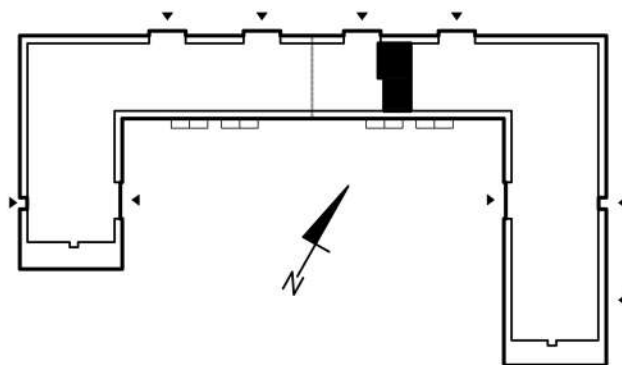

KARTA MIESZKAŃ

Budynek mieszkalny
wielorodzinny
Gorzów Wielkopolski
ul. Przemysłowa i ul. Prosta

Gorzowskie
Towarzystwo
Budownictwa
Społecznego

Kondygnacja: piętro +3

Nr mieszkania: K3/M9

Powierzchnia: 36,92m²

1	PRZEDPOKÓJ	4,74
2	POKÓJ	10,22
3	ŁAZIENKA	4,89
4	POKÓJ+KUCHNIA	17,07

Biuro czynne od poniedziałku
do piątku w godzinach 7.00-15.00

ul. Mickiewicza 33
66-400 Gorzów Wlkp.

Telefon 95 722 55 22
kontaktowy: 95 722 55 34