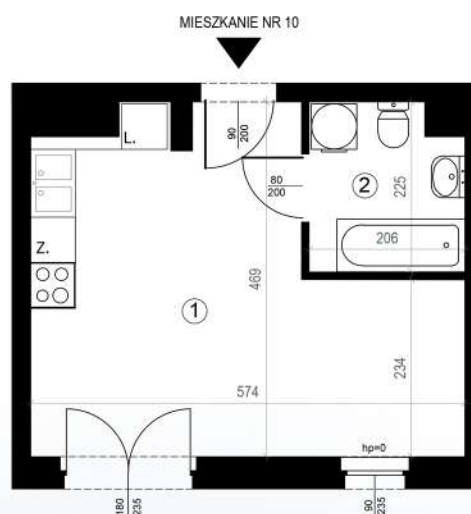

KARTA MIESZKAŃ

Budynek mieszkalny
wielorodzinny
Gorzów Wielkopolski
ul. Przemysłowa i ul. Prosta

Gorzowskie
Towarzystwo
Budownictwa
Społecznego

Kondygnacja: piętro +3

Nr mieszkania: K4/M10

Powierzchnia: 25,50m²

1	POKÓJ+KUCHNIA	21,11
2	ŁAZIENKA	4,39

Biuro czynne od poniedziałku
do piątku w godzinach 7.00-15.00

ul. Mickiewicza 33
66-400 Gorzów Wlkp.

Telefon 95 722 55 22
kontaktowy: 95 722 55 34

Email: biuro@gtbs.com.pl