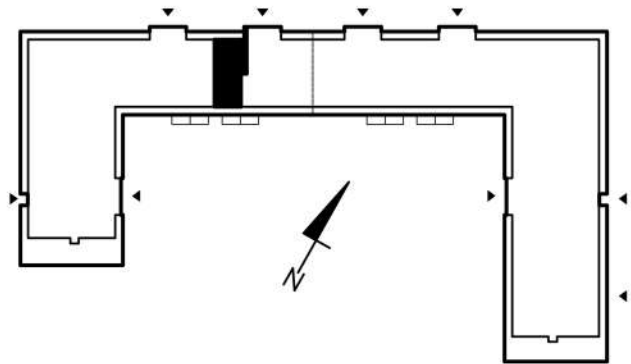

KARTA MIESZKAŃ

Budynek mieszkalny
wielorodzinny
Gorzów Wielkopolski
ul. Przemysłowa i ul. Prosta

Gorzowskie
Towarzystwo
Budownictwa
Społecznego

Kondygnacja: piętro +3

Nr mieszkania: K4/M11

Powierzchnia: 36,92m²

1	PRZEDPOKÓJ	4,74
2	POKÓJ+KUCHNIA	17,07
3	ŁAZIENKA	4,89
4	POKÓJ	10,22

Biuro czynne od poniedziałku
do piątku w godzinach 7.00-15.00

ul. Mickiewicza 33
66-400 Gorzów Wlkp.

Telefon 95 722 55 22
kontaktowy: 95 722 55 34