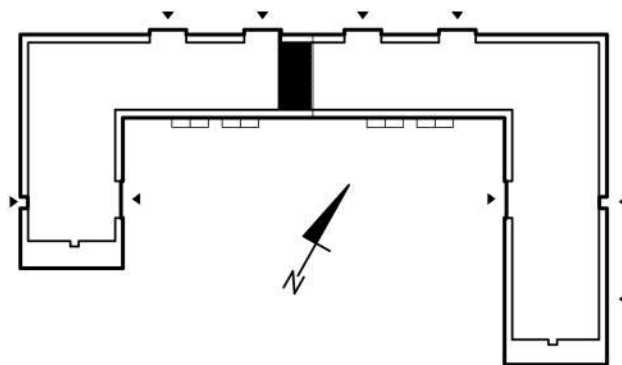

# KARTA MIESZKAŃ

Budynek mieszkalny  
wielorodzinny  
Gorzów Wielkopolski  
ul. Przemysłowa i ul. Prosta

Gorzowskie  
Towarzystwo  
Budownictwa  
Społecznego

Kondygnacja: piętro +3

Nr mieszkania: K4/M9

Powierzchnia: 43,53m<sup>2</sup>

1	PRZEDPOKÓJ	5,67
2	POKÓJ	13,08
3	ŁAZIENKA	4,81
4	POKÓJ+KUCHNIA	19,97

Biuro czynne od poniedziałku  
do piątku w godzinach 7.00-15.00

ul. Mickiewicza 33  
66-400 Gorzów Wlkp.

Telefon 95 722 55 22  
kontaktowy: 95 722 55 34