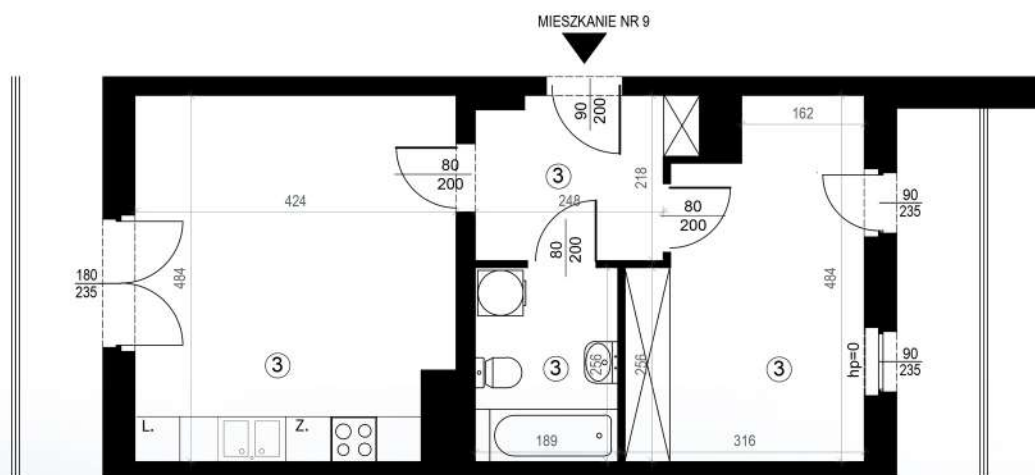

# KARTA MIESZKAŃ

Budynek mieszkalny  
wielorodzinny  
Gorzów Wielkopolski  
ul. Przemysłowa i ul. Prosta

Gorzowskie  
Towarzystwo  
Budownictwa  
Społecznego

Kondygnacja: piętro +3

Nr mieszkania: K4/M9

Powierzchnia: 43,53m<sup>2</sup>

1	PRZEDPOKÓJ	5,67
2	POKÓJ	13,08
3	ŁAZIENKA	4,81
4	POKÓJ+KUCHNIA	19,97

Biuro czynne od poniedziałku  
do piątku w godzinach 7.00-15.00

ul. Mickiewicza 33  
66-400 Gorzów Wlkp.

Telefon 95 722 55 22  
kontaktowy: 95 722 55 34