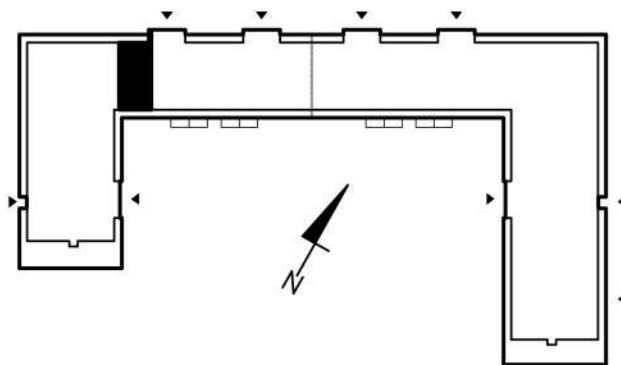

# KARTA MIESZKAŃ

Budynek mieszkalny  
wielorodzinny  
Gorzów Wielkopolski  
ul. Przemysłowa i ul. Prosta

Gorzowskie  
Towarzystwo  
Budownictwa  
Społecznego

Kondygnacja: piętro +3

Nr mieszkania: K5/M10

Powierzchnia: 40,74m<sup>2</sup>

1	PRZEDPOKÓJ	5,27
2	POKÓJ+KUCHNIA	18,69
3	ŁAZIENKA	4,55
4	POKÓJ	12,23

Biuro czynne od poniedziałku  
do piątku w godzinach 7.00-15.00

ul. Mickiewicza 33  
66-400 Gorzów Wlkp.

Telefon 95 722 55 22  
kontaktowy: 95 722 55 34