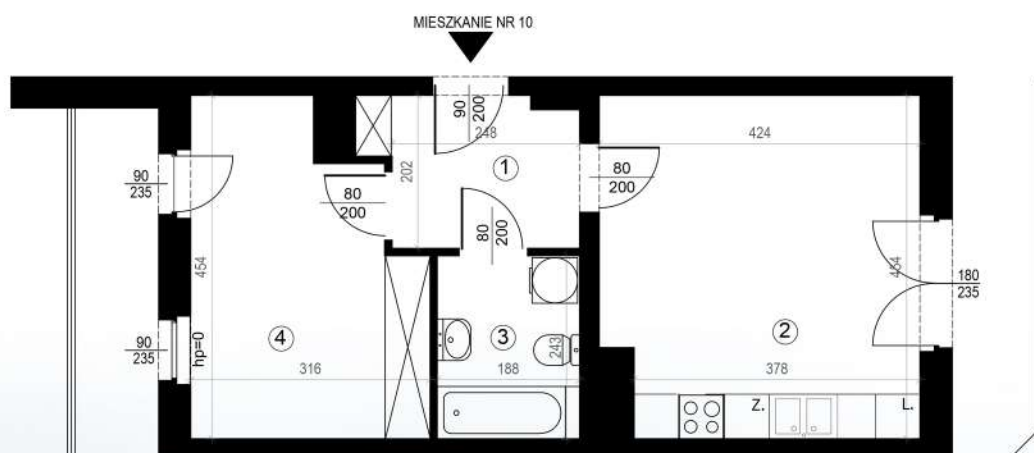

# KARTA MIESZKAŃ

Budynek mieszkalny  
wielorodzinny  
Gorzów Wielkopolski  
ul. Przemysłowa i ul. Prosta

Gorzowskie  
Towarzystwo  
Budownictwa  
Społecznego

Kondygnacja: piętro +3

Nr mieszkania: K5/M10

Powierzchnia: 40,74m<sup>2</sup>

1	PRZEDPOKÓJ	5,27
2	POKÓJ+KUCHNIA	18,69
3	ŁAZIENKA	4,55
4	POKÓJ	12,23

Biuro czynne od poniedziałku  
do piątku w godzinach 7.00-15.00

ul. Mickiewicza 33  
66-400 Gorzów Wlkp.

Telefon 95 722 55 22  
kontaktowy: 95 722 55 34