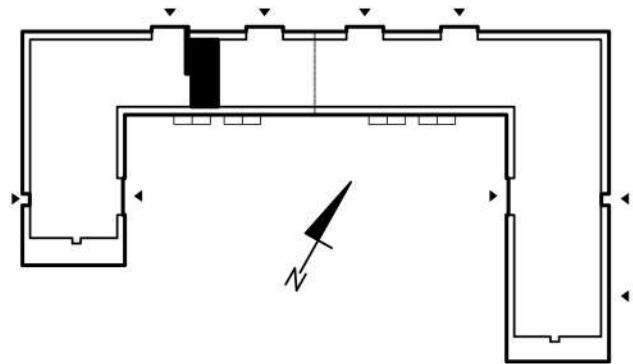

KARTA MIESZKAŃ

Budynek mieszkalny
wielorodzinny
Gorzów Wielkopolski
ul. Przemysłowa i ul. Prosta

Gorzowskie
Towarzystwo
Budownictwa
Społecznego

Kondygnacja: piętro +3

Nr mieszkania: K5/M8

Powierzchnia: 36,95m²

1	PRZEDPOKÓJ	4,74
2	POKÓJ	10,25
3	ŁAZIENKA	4,89
4	POKÓJ+KUCHNIA	17,07

Biuro czynne od poniedziałku
do piątku w godzinach 7.00-15.00

ul. Mickiewicza 33
66-400 Gorzów Wlkp.

Telefon 95 722 55 22
kontaktowy: 95 722 55 34