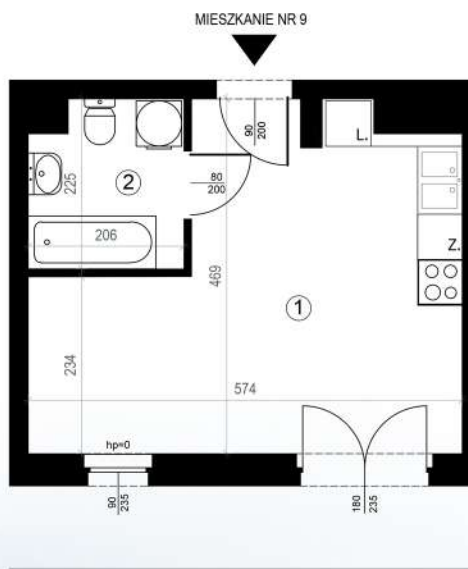

KARTA MIESZKAŃ

Budynek mieszkalny
wielorodzinny
Gorzów Wielkopolski
ul. Przemysłowa i ul. Prosta

Gorzowskie
Towarzystwo
Budownictwa
Społecznego

Kondygnacja: piętro +3

Nr mieszkania: K5/M9

Powierzchnia: 25,50m²

1	POKÓJ+KUCHNIA	21,11
2	ŁAZIENKA	4,39

Biuro czynne od poniedziałku
do piątku w godzinach 7.00-15.00

ul. Mickiewicza 33
66-400 Gorzów Wlkp.

Telefon 95 722 55 22
kontaktowy: 95 722 55 34

Email: biuro@gtbs.com.pl