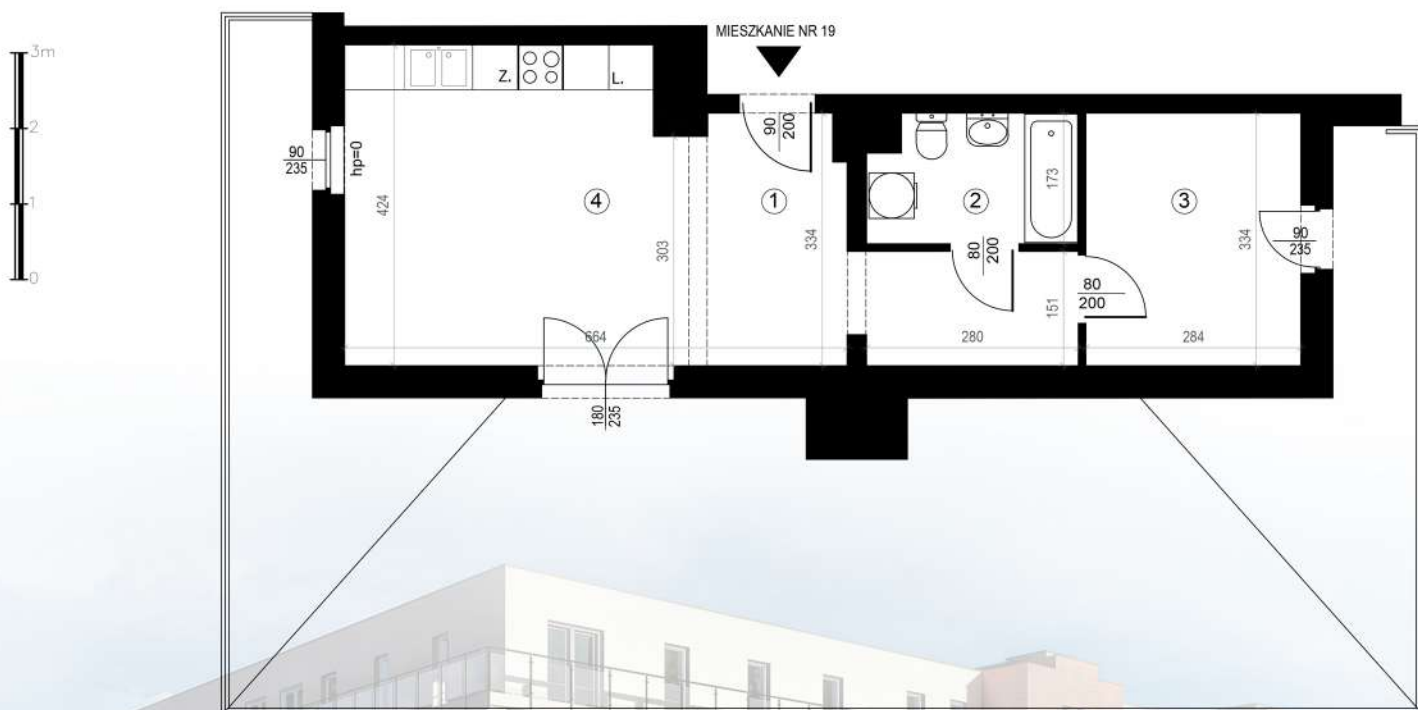

KARTA MIESZKAŃ

Budynek mieszkalny
wielorodzinny
Gorzów Wielkopolski
ul. Przemysłowa i ul. Prosta

Gorzowskie
Towarzystwo
Budownictwa
Społecznego

Kondygnacja: piętro +3

Nr mieszkania: K6/M19

Powierzchnia: 44,07m²

1	PRZEDPOKÓJ	11,29
2	ŁAZIENKA	4,60
3	POKÓJ	9,49
4	POKÓJ+KUCHNIA	18,69

Biuro czynne od poniedziałku
do piątku w godzinach 7.00-15.00

ul. Mickiewicza 33
66-400 Gorzów Wlkp.

Telefon 95 722 55 22
kontaktowy: 95 722 55 34