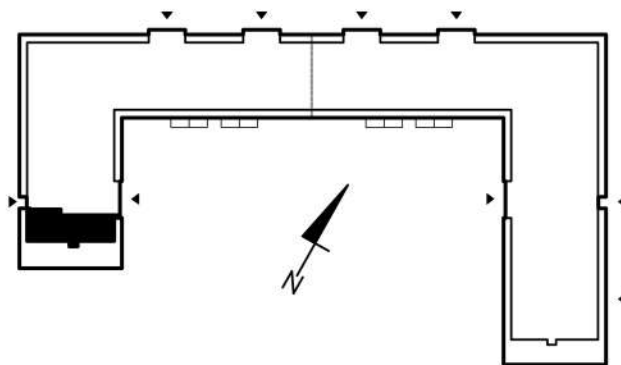

KARTA MIESZKAŃ

Budynek mieszkalny
wielorodzinny
Gorzów Wielkopolski
ul. Przemysłowa i ul. Prosta

Gorzowskie
Towarzystwo
Budownictwa
Społecznego

Kondygnacja: piętro +3

Nr mieszkania: K6/M19

Powierzchnia: 44,07m²

1	PRZEDPOKÓJ	11,29
2	ŁAZIENKA	4,60
3	POKÓJ	9,49
4	POKÓJ+KUCHNIA	18,69

Biuro czynne od poniedziałku
do piątku w godzinach 7.00-15.00

ul. Mickiewicza 33
66-400 Gorzów Wlkp.

Telefon 95 722 55 22
kontaktowy: 95 722 55 34