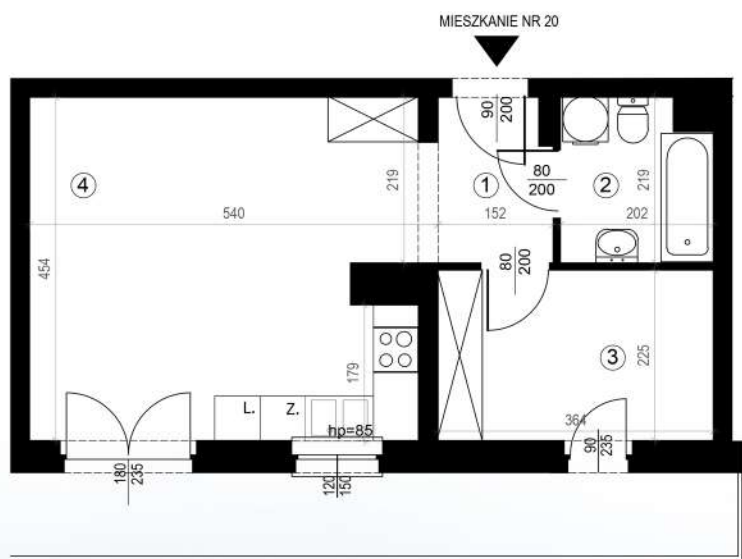

# KARTA MIESZKAŃ

Budynek mieszkalny  
wielorodzinny  
Gorzów Wielkopolski  
ul. Przemysłowa i ul. Prosta

Gorzowskie  
Towarzystwo  
Budownictwa  
Społecznego

*Kondygnacja: piętro +3*

*Nr mieszkania: K6/M20*

*Powierzchnia: 38,80m<sup>2</sup>*

1	PRZEDPOKÓJ	3,60
2	ŁAZIENKA	4,18
3	POKÓJ	8,19
4	POKÓJ+KUCHNIA	22,83

Biuro czynne od poniedziałku  
do piątku w godzinach 7.00-15.00

ul. Mickiewicza 33  
66-400 Gorzów Wlkp.