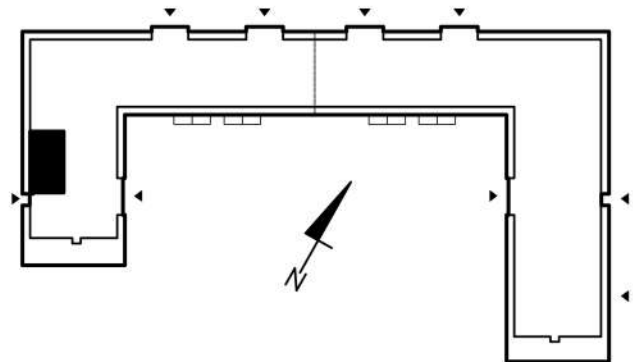

# KARTA MIESZKAŃ

Budynek mieszkalny  
wielorodzinny  
Gorzów Wielkopolski  
ul. Przemysłowa i ul. Prosta

Gorzowskie  
Towarzystwo  
Budownictwa  
Społecznego

*Kondygnacja: piętro +3*

*Nr mieszkania: K6/M20*

*Powierzchnia: 38,80m<sup>2</sup>*

1	PRZEDPOKÓJ	3,60
2	ŁAZIENKA	4,18
3	POKÓJ	8,19
4	POKÓJ+KUCHNIA	22,83

Biuro czynne od poniedziałku  
do piątku w godzinach 7.00-15.00

ul. Mickiewicza 33  
66-400 Gorzów Wlkp.