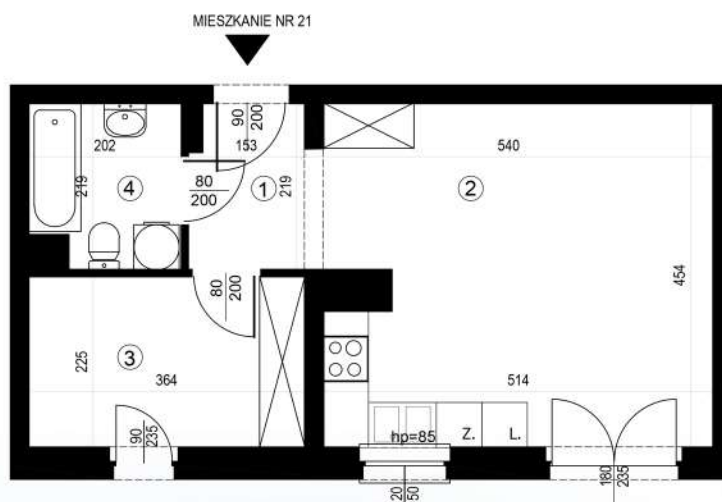

KARTA MIESZKAŃ

Budynek mieszkalny
wielorodzinny
Gorzów Wielkopolski
ul. Przemysłowa i ul. Prosta

Gorzowskie
Towarzystwo
Budownictwa
Społecznego

Kondygnacja: piętro +3

Nr mieszkania: K6/M21

Powierzchnia: 38,80m²

| | | |
|---|---------------|-------|
| 1 | PRZEDPOKÓJ | 3,62 |
| 2 | POKÓJ+KUCHNIA | 22,83 |
| 3 | POKÓJ | 8,19 |
| 4 | ŁAZIENKA | 4,16 |

Biuro czynne od poniedziałku
do piątku w godzinach 7.00-15.00

ul. Mickiewicza 33
66-400 Gorzów Wlkp.