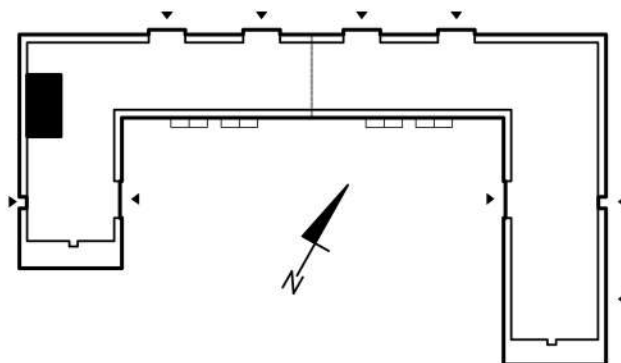

KARTA MIESZKAŃ

Budynek mieszkalny
wielorodzinny
Gorzów Wielkopolski
ul. Przemysłowa i ul. Prosta

Gorzowskie
Towarzystwo
Budownictwa
Społecznego

Kondygnacja: piętro +3

Nr mieszkania: K6/M21

Powierzchnia: 38,80m²

| | | |
|---|---------------|-------|
| 1 | PRZEDPOKÓJ | 3,62 |
| 2 | POKÓJ+KUCHNIA | 22,83 |
| 3 | POKÓJ | 8,19 |
| 4 | ŁAZIENKA | 4,16 |

Biuro czynne od poniedziałku
do piątku w godzinach 7.00-15.00

ul. Mickiewicza 33
66-400 Gorzów Wlkp.