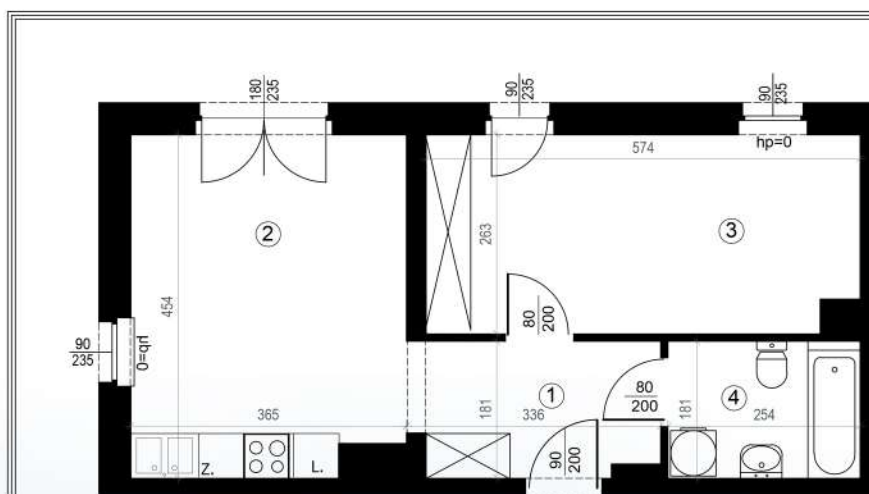

KARTA MIESZKAŃ

Budynek mieszkalny
wielorodzinny
Gorzów Wielkopolski
ul. Przemysłowa i ul. Prosta

Gorzowskie
Towarzystwo
Budownictwa
Społecznego

Kondygnacja: piętro +3

Nr mieszkania: K6/M22

Powierzchnia: 41,35m²

1	PRZEDPOKÓJ	5,79
2	POKÓJ+KUCHNIA	16,11
3	POKÓJ	14,85
4	ŁAZIENKA	4,60

MIESZKANIE NR 22

Biuro czynne od poniedziałku
do piątku w godzinach 7.00-15.00

ul. Mickiewicza 33
66-400 Gorzów Wlkp.

Telefon 95 722 55 22
kontaktowy: 95 722 55 34