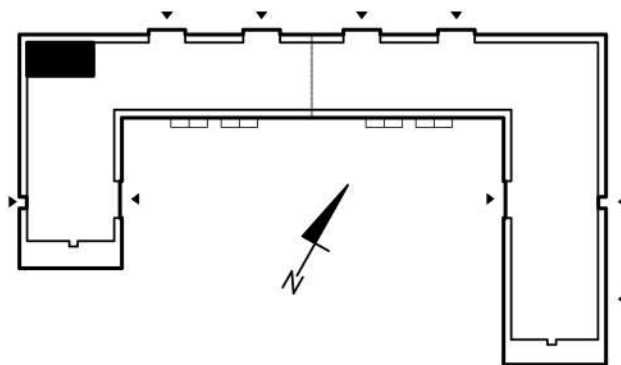

KARTA MIESZKAŃ

Budynek mieszkalny
wielorodzinny
Gorzów Wielkopolski
ul. Przemysłowa i ul. Prosta

Gorzowskie
Towarzystwo
Budownictwa
Społecznego

Kondygnacja: piętro +3

Nr mieszkania: K6/M22

Powierzchnia: 41,35m²

1	PRZEDPOKÓJ	5,79
2	POKÓJ+KUCHNIA	16,11
3	POKÓJ	14,85
4	ŁAZIENKA	4,60

MIESZKANIE NR 22

Biuro czynne od poniedziałku
do piątku w godzinach 7.00-15.00

ul. Mickiewicza 33
66-400 Gorzów Wlkp.

Telefon 95 722 55 22
kontaktowy: 95 722 55 34