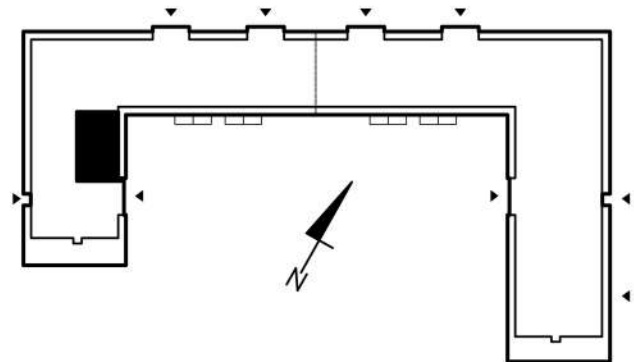

KARTA MIESZKAŃ

Budynek mieszkalny
wielorodzinny
Gorzów Wielkopolski
ul. Przemysłowa i ul. Prosta

Gorzowskie
Towarzystwo
Budownictwa
Społecznego

Kondygnacja: piętro +3

Nr mieszkania: K6/M23

Powierzchnia: 55,57m²

1	PRZEDPOKÓJ	6,88
2	POKÓJ+KUCHNIA	20,48
3	POKÓJ	9,96
4	POKÓJ	12,73
5	ŁAZIENKA	5,52

MIESZKANIE NR 23

Biuro czynne od poniedziałku
do piątku w godzinach 7.00-15.00

ul. Mickiewicza 33
66-400 Gorzów Wlkp.

Telefon 95 722 55 22
kontaktowy: 95 722 55 34