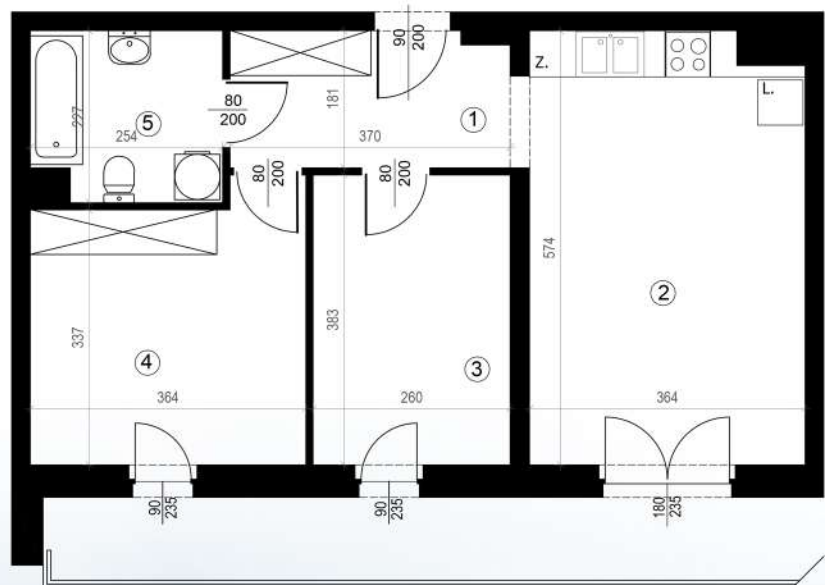

KARTA MIESZKAŃ

Budynek mieszkalny
wielorodzinny
Gorzów Wielkopolski
ul. Przemysłowa i ul. Prosta

Gorzowskie
Towarzystwo
Budownictwa
Społecznego

Kondygnacja: piętro +3

Nr mieszkania: K6/M23

Powierzchnia: 55,57m²

1	PRZEDPOKÓJ	6,88
2	POKÓJ+KUCHNIA	20,48
3	POKÓJ	9,96
4	POKÓJ	12,73
5	ŁAZIENKA	5,52

MIESZKANIE NR 23

Biuro czynne od poniedziałku
do piątku w godzinach 7.00-15.00

ul. Mickiewicza 33
66-400 Gorzów Wlkp.

Telefon 95 722 55 22
kontaktowy: 95 722 55 34